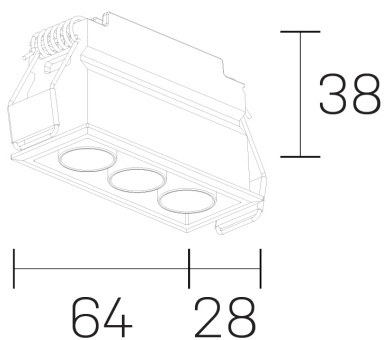

**lumo mini**  
K51302.03.RF.BK-BK.38.ST.9.30.DA

#### DETALLES GENERALES

INSTALACIÓN	Recessed with Frame
COLOR EXT-INT	Negro
DIRECCIÓN DE LA LUZ	Fijo
ÁNGULO DEL HAZ DE LUZ	38º
INT-EXT ESTANQUEIDAD	IP20/23
MATERIAL	Aluminio
RESISTENCIA MECÁNICA	IK06
USO	Interior
GARANTÍA	5 años

#### DETALLES ELÉCTRICOS

FUENTE DE LUZ	LED
POTENCIA	5W
TEMPERATURA DE COLOR	3000K
FLUJO LUMÍNICO	385 Lm
EFICIENCIA LUMÍNICA	77 Lm/W
DIMABLE	DALI
DRIVER	Remoto
CLASE DE SEGURIDAD	II
ÍNDICE DE REPRODUCCIÓN CROMÁTICA	CRI>90
TENSIÓN	220-240 V
FRECUENCIA	50-60 Hz
CORRIENTE	500 mA
VIDA UTIL	50.000h

#### DIMENSIONES GENERALES

DIMENSIÓN	.03 (64x28mm)
AGUJERO DE CORTE	60x24 mm
ALTURA	h 38 mm
DIMENSIONES DE EMBALAJE	N/D

\*Puede haber una reducción máx. del 15% en el dato de los acabados distintos al blanco.