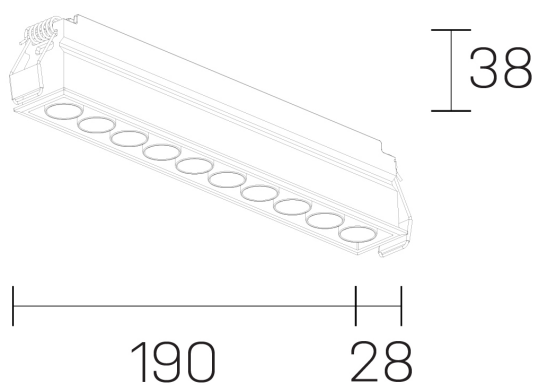

DETALLES GENERALES

INSTALACIÓN	Recessed with Frame
COLOR EXT-INT	Negro
DIRECCIÓN DE LA LUZ	Fijo
ÁNGULO DEL HAZ DE LUZ	38º
INT-EXT ESTANQUEIDAD	IP20/23
MATERIAL	Aluminio
RESISTENCIA MECÁNICA	IK06
USO	Interior
GARANTÍA	5 años

DETALLES ELÉCTRICOS

FUENTE DE LUZ	LED
POTENCIA	16W
TEMPERATURA DE COLOR	3000K
FLUJO LUMÍNICO	1261 Lm
EFICIENCIA LUMÍNICA	79 Lm/W
DIMABLE	PUSH
DRIVER	Remoto
CLASE DE SEGURIDAD	II
ÍNDICE DE REPRODUCCIÓN CROMÁTICA	CRI>90
TENSIÓN	220-240 V
FRECUENCIA	50-60 Hz
CORRIENTE	500 mA
VIDA UTIL	50.000h

DIMENSIONES GENERALES

DIMENSIÓN	.10 (190x28mm)
AGUJERO DE CORTE	186x24 mm
ALTURA	h 38 mm
DIMENSIONES DE EMBALAJE	N/D

*Puede haber una reducción máx. del 15% en el dato de los acabados distintos al blanco.

lumo mini
K51302.10.RF.BK-BK.38.ST.9.30.PU

190

28

38