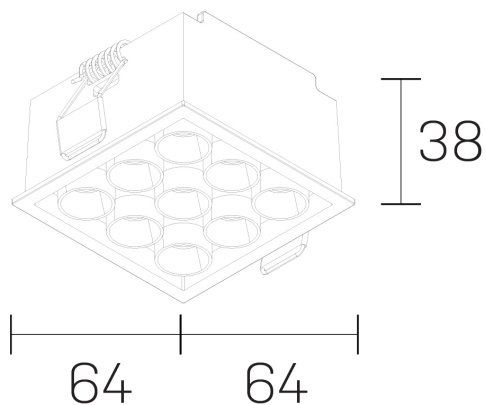

lumo mini
K51302.33.RF.BK-BK.38.ST.9.40.DA

DETALLES GENERALES

INSTALACIÓN	Recessed with Frame
COLOR EXT-INT	Negro
DIRECCIÓN DE LA LUZ	Fijo
ÁNGULO DEL HAZ DE LUZ	38º
INT-EXT ESTANQUEIDAD	IP20/23
MATERIAL	Aluminio
RESISTENCIA MECÁNICA	IK06
USO	Interior
GARANTÍA	5 años

DETALLES ELÉCTRICOS

FUENTE DE LUZ	LED
POTENCIA	14,5W
TEMPERATURA DE COLOR	4000K
FLUJO LUMÍNICO	1316 Lm
EFICIENCIA LUMÍNICA	91 Lm/W
DIMABLE	DALI
DRIVER	Remoto
CLASE DE SEGURIDAD	II
ÍNDICE DE REPRODUCCIÓN CROMÁTICA	CRI>90
TENSIÓN	220-240 V
FRECUENCIA	50-60 Hz
CORRIENTE	500 mA
VIDA UTIL	50.000h

DIMENSIONES GENERALES

DIMENSIÓN	.33 (64x64mm)
AGUJERO DE CORTE	60x60 mm
ALTURA	h 38 mm
DIMENSIONES DE EMBALAJE	N/D

*Puede haber una reducción máx. del 15% en el dato de los acabados distintos al blanco.