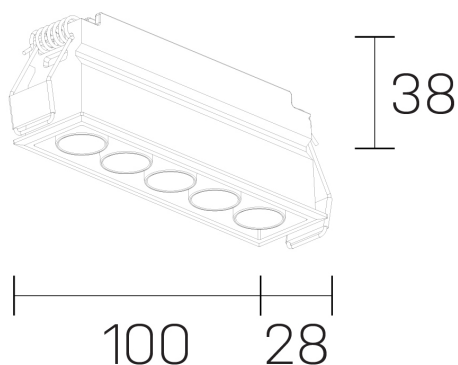

lumo mini
K51302.05.RF.BK-BK.50.ST.9.40.PU

DETALLES GENERALES

INSTALACIÓN	Recessed with Frame
COLOR EXT-INT	Negro
DIRECCIÓN DE LA LUZ	Fijo
ÁNGULO DEL HAZ DE LUZ	50º
INT-EXT ESTANQUEIDAD	IP20/23
MATERIAL	Aluminio
RESISTENCIA MECÁNICA	IK06
USO	Interior
GARANTÍA	5 años

DETALLES ELÉCTRICOS

FUENTE DE LUZ	LED
POTENCIA	8W
TEMPERATURA DE COLOR	4000K
FLUJO LUMÍNICO	731 Lm
EFICIENCIA LUMÍNICA	91 Lm/W
DIMABLE	PUSH
DRIVER	Remoto
CLASE DE SEGURIDAD	II
ÍNDICE DE REPRODUCCIÓN CROMÁTICA	CRI>90
TENSIÓN	220-240 V
FRECUENCIA	50-60 Hz
CORRIENTE	500 mA
VIDA UTIL	50.000h

DIMENSIONES GENERALES

DIMENSIÓN	.05 (100x28mm)
AGUJERO DE CORTE	96x24 mm
ALTURA	h 38 mm
DIMENSIONES DE EMBALAJE	N/D

*Puede haber una reducción máx. del 15% en el dato de los acabados distintos al blanco.