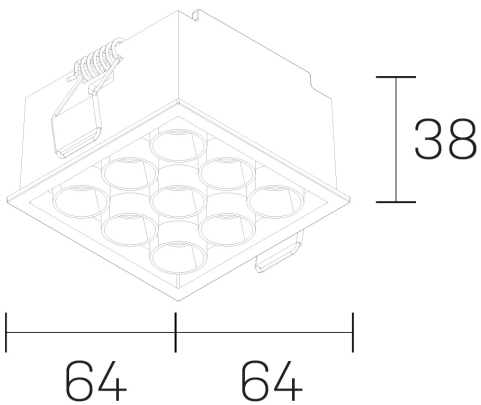

**lumo mini**  
K51302.33.RF.BK-BK.38.ST.9.40.PU

#### DETALLES GENERALES

INSTALACIÓN	Recessed with Frame
COLOR EXT-INT	Negro
DIRECCIÓN DE LA LUZ	Fijo
ÁNGULO DEL HAZ DE LUZ	38º
INT-EXT ESTANQUEIDAD	IP20/23
MATERIAL	Aluminio
RESISTENCIA MECÁNICA	IK06
USO	Interior
GARANTÍA	5 años

#### DIMENSIONES GENERALES

DIMENSIÓN	.33 (64x64mm)
AGUJERO DE CORTE	60x60 mm
ALTURA	h 38 mm
DIMENSIONES DE EMBALAJE	N/D

\*Puede haber una reducción máx. del 15% en el dato de los acabados distintos al blanco.