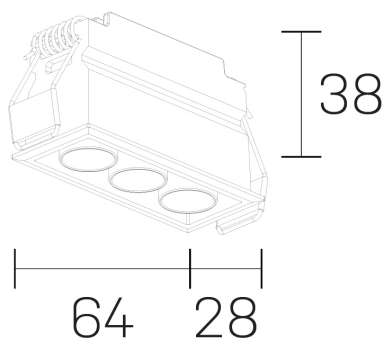

**lumo mini**  
K51302.03.RF.BK-BK.38.ST.9.40

#### DETALLES GENERALES

INSTALACIÓN	Recessed with Frame
COLOR EXT-INT	Negro
DIRECCIÓN DE LA LUZ	Fijo
ÁNGULO DEL HAZ DE LUZ	38º
INT-EXT ESTANQUEIDAD	IP20/23
MATERIAL	Aluminio
RESISTENCIA MECÁNICA	IK06
USO	Interior
GARANTÍA	5 años

#### DIMENSIONES GENERALES

DIMENSIÓN	.03 (64x28mm)
AGUJERO DE CORTE	60x24 mm
ALTURA	h 38 mm
DIMENSIONES DE EMBALAJE	N/D

\*Puede haber una reducción máx. del 15% en el dato de los acabados distintos al blanco.