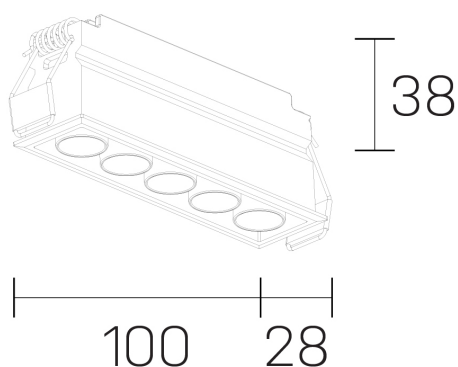

lumo mini
K51302.05.RF.BK-BK.50.ST.9.40

DETALLES GENERALES

INSTALACIÓN	Recessed with Frame
COLOR EXT-INT	Negro
DIRECCIÓN DE LA LUZ	Fijo
ÁNGULO DEL HAZ DE LUZ	50º
INT-EXT ESTANQUEIDAD	IP20/23
MATERIAL	Aluminio
RESISTENCIA MECÁNICA	IK06
USO	Interior
GARANTÍA	5 años

DETALLES ELÉCTRICOS

FUENTE DE LUZ	LED
POTENCIA	8W
TEMPERATURA DE COLOR	4000K
FLUJO LUMÍNICO	731 Lm
EFICIENCIA LUMÍNICA	91 Lm/W
DIMABLE	Sin regulación
DRIVER	Remoto
CLASE DE SEGURIDAD	II
ÍNDICE DE REPRODUCCIÓN CROMÁTICA	CRI>90
TENSIÓN	220-240 V
FRECUENCIA	50-60 Hz
CORRIENTE	500 mA
VIDA UTIL	50.000h

DIMENSIONES GENERALES

DIMENSIÓN	.05 (100x28mm)
AGUJERO DE CORTE	96x24 mm
ALTURA	h 38 mm
DIMENSIONES DE EMBALAJE	N/D

*Puede haber una reducción máx. del 15% en el dato de los acabados distintos al blanco.