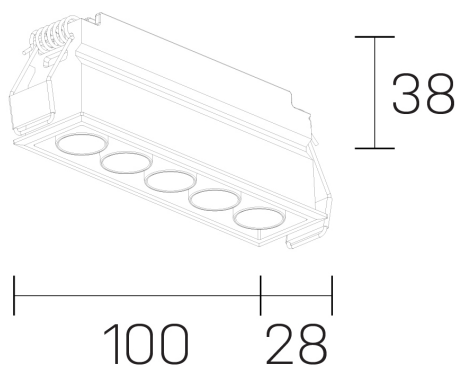

lumo mini
K51302.05.RF.BK-BK.28.ST.9.27.DA

DETALLES GENERALES

INSTALACIÓN	Recessed with Frame
COLOR EXT-INT	Negro
DIRECCIÓN DE LA LUZ	Fijo
ÁNGULO DEL HAZ DE LUZ	28º
INT-EXT ESTANQUEIDAD	IP20/23
MATERIAL	Aluminio
RESISTENCIA MECÁNICA	IK06
USO	Interior
GARANTÍA	5 años

DETALLES ELÉCTRICOS

FUENTE DE LUZ	LED
POTENCIA	8W
TEMPERATURA DE COLOR	2700K
FLUJO LUMÍNICO	602 Lm
EFICIENCIA LUMÍNICA	75 Lm/W
DIMABLE	DALI
DRIVER	Remoto
CLASE DE SEGURIDAD	II
ÍNDICE DE REPRODUCCIÓN CROMÁTICA	CRI>90
TENSIÓN	220-240 V
FRECUENCIA	50-60 Hz
CORRIENTE	500 mA
VIDA UTIL	50.000h

DIMENSIONES GENERALES

DIMENSIÓN	.05 (100x28mm)
AGUJERO DE CORTE	96x24 mm
ALTURA	h 38 mm
DIMENSIONES DE EMBALAJE	N/D

*Puede haber una reducción máx. del 15% en el dato de los acabados distintos al blanco.