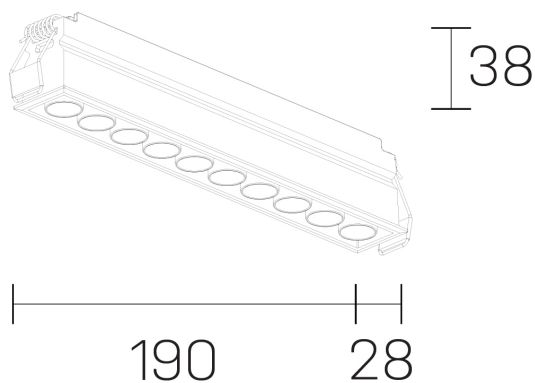

DETALLES GENERALES

INSTALACIÓN	Recessed with Frame
COLOR EXT-INT	Negro
DIRECCIÓN DE LA LUZ	Fijo
ÁNGULO DEL HAZ DE LUZ	38º
INT-EXT ESTANQUEIDAD	IP20/23
MATERIAL	Aluminio
RESISTENCIA MECÁNICA	IK06
USO	Interior
GARANTÍA	5 años

DETALLES ELÉCTRICOS

FUENTE DE LUZ	LED
POTENCIA	16W
TEMPERATURA DE COLOR	2700K
FLUJO LUMÍNICO	1204 Lm
EFICIENCIA LUMÍNICA	75 Lm/W
DIMABLE	Sin regulación
DRIVER	Remoto
CLASE DE SEGURIDAD	II
ÍNDICE DE REPRODUCCIÓN CROMÁTICA	CRI>90
TENSIÓN	220-240 V
FRECUENCIA	50-60 Hz
CORRIENTE	500 mA
VIDA UTIL	50.000h

DIMENSIONES GENERALES

DIMENSIÓN	.10 (190x28mm)
AGUJERO DE CORTE	186x24 mm
ALTURA	h 38 mm
DIMENSIONES DE EMBALAJE	N/D

*Puede haber una reducción máx. del 15% en el dato de los acabados distintos al blanco.

lumo mini rf
K51302.10.RF.BK-BK.38.ST.9.27

190

28

38