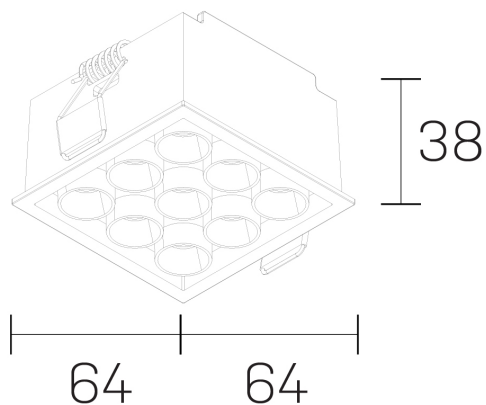

lumo mini

K51302.33.RF.BK-BK.28.ST.9.27.PU

DETALLES GENERALES

INSTALACIÓN	Recessed with Frame
COLOR EXT-INT	Negro
DIRECCIÓN DE LA LUZ	Fijo
ÁNGULO DEL HAZ DE LUZ	28º
INT-EXT ESTANQUEIDAD	IP20/23
MATERIAL	Aluminio
RESISTENCIA MECÁNICA	IK06
USO	Interior
GARANTÍA	5 años

DETALLES ELÉCTRICOS

FUENTE DE LUZ	LED
POTENCIA	14,5W
TEMPERATURA DE COLOR	2700K
FLUJO LUMÍNICO	1084 Lm
EFICIENCIA LUMÍNICA	75 Lm/W
DIMABLE	PUSH
DRIVER	Remoto
CLASE DE SEGURIDAD	II
ÍNDICE DE REPRODUCCIÓN CROMÁTICA	CRI>90
TENSIÓN	220-240 V
FRECUENCIA	50-60 Hz
CORRIENTE	500 mA
VIDA UTIL	50.000h

DIMENSIONES GENERALES

DIMENSIÓN	.33 (64x64mm)
AGUJERO DE CORTE	60x60 mm
ALTURA	h 38 mm
DIMENSIONES DE EMBALAJE	N/D

*Puede haber una reducción máx. del 15% en el dato de los acabados distintos al blanco.