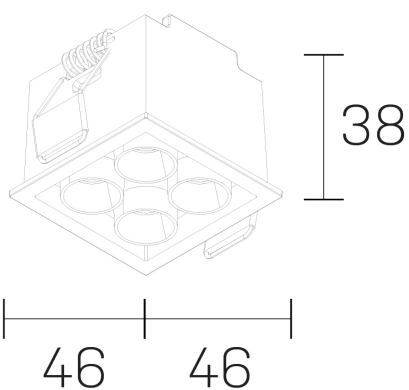

lumo mini
K51302.22.RF.BK-BK.38.ST.9.27.DA

DETALLES GENERALES

INSTALACIÓN	Recessed with Frame
COLOR EXT-INT	Negro
DIRECCIÓN DE LA LUZ	Fijo
ÁNGULO DEL HAZ DE LUZ	38º
INT-EXT ESTANQUEIDAD	IP20/23
MATERIAL	Aluminio
RESISTENCIA MECÁNICA	IK06
USO	Interior
GARANTÍA	5 años

DETALLES ELÉCTRICOS

FUENTE DE LUZ	LED
POTENCIA	6,5W
TEMPERATURA DE COLOR	2700K
FLUJO LUMÍNICO	482 Lm
EFICIENCIA LUMÍNICA	74 Lm/W
DIMABLE	DALI
DRIVER	Remoto
CLASE DE SEGURIDAD	II
ÍNDICE DE REPRODUCCIÓN CROMÁTICA	CRI>90
TENSIÓN	220-240 V
FRECUENCIA	50-60 Hz
CORRIENTE	500 mA
VIDA UTIL	50.000h

DIMENSIONES GENERALES

DIMENSIÓN	.22 (46x46mm)
AGUJERO DE CORTE	42x42 mm
ALTURA	h 38 mm
DIMENSIONES DE EMBALAJE	N/D

*Puede haber una reducción máx. del 15% en el dato de los acabados distintos al blanco.