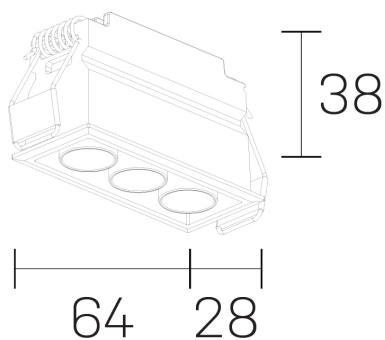

lumo mini
K51302.03.RF.BK-BK.38.ST.9.27

DETALLES GENERALES

| | |
|-----------------------|---------------------|
| INSTALACIÓN | Recessed with Frame |
| COLOR EXT-INT | Negro |
| DIRECCIÓN DE LA LUZ | Fijo |
| ÁNGULO DEL HAZ DE LUZ | 38º |
| INT-EXT ESTANQUEIDAD | IP20/23 |
| MATERIAL | Aluminio |
| RESISTENCIA MECÁNICA | IK06 |
| USO | Interior |
| GARANTÍA | 5 años |

DETALLES ELÉCTRICOS

| | |
|----------------------------------|----------------|
| FUENTE DE LUZ | LED |
| POTENCIA | 5W |
| TEMPERATURA DE COLOR | 2700K |
| FLUJO LUMÍNICO | 361 Lm |
| EFICIENCIA LUMÍNICA | 72 Lm/W |
| DIMABLE | Sin regulación |
| DRIVER | Remoto |
| CLASE DE SEGURIDAD | II |
| ÍNDICE DE REPRODUCCIÓN CROMÁTICA | CRI>90 |
| TENSIÓN | 220-240 V |
| FRECUENCIA | 50-60 Hz |
| CORRIENTE | 500 mA |
| VIDA UTIL | 50.000h |

DIMENSIONES GENERALES

| | |
|-------------------------|---------------|
| DIMENSIÓN | .03 (64x28mm) |
| AGUJERO DE CORTE | 60x24 mm |
| ALTURA | h 38 mm |
| DIMENSIONES DE EMBALAJE | N/D |

*Puede haber una reducción máx. del 15% en el dato de los acabados distintos al blanco.