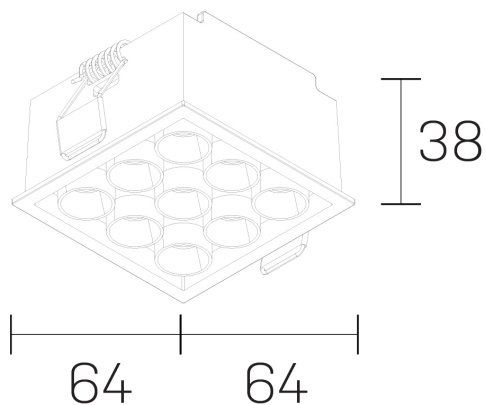

**lumo mini**  
K51302.33.RF.BK-BK.50.ST.9.27.PU

#### DETALLES GENERALES

INSTALACIÓN	Recessed with Frame
COLOR EXT-INT	Negro
DIRECCIÓN DE LA LUZ	Fijo
ÁNGULO DEL HAZ DE LUZ	50º
INT-EXT ESTANQUEIDAD	IP20/23
MATERIAL	Aluminio
RESISTENCIA MECÁNICA	IK06
USO	Interior
GARANTÍA	5 años

#### DIMENSIONES GENERALES

DIMENSIÓN	.33 (64x64mm)
AGUJERO DE CORTE	60x60 mm
ALTURA	h 38 mm
DIMENSIONES DE EMBALAJE	N/D

\*Puede haber una reducción máx. del 15% en el dato de los acabados distintos al blanco.