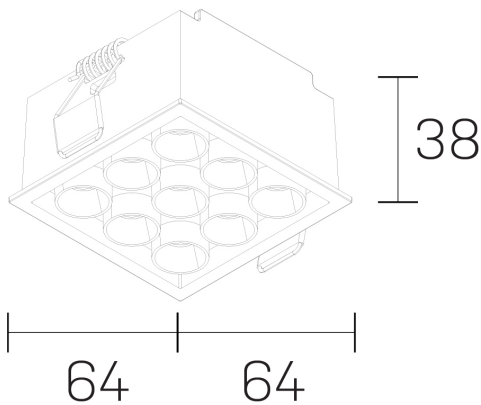

lumo mini
K51302.33.RF.BK-BK.50.ST.9.27.DA

DETALLES GENERALES

INSTALACIÓN	Recessed with Frame
COLOR EXT-INT	Negro
DIRECCIÓN DE LA LUZ	Fijo
ÁNGULO DEL HAZ DE LUZ	50º
INT-EXT ESTANQUEIDAD	IP20/23
MATERIAL	Aluminio
RESISTENCIA MECÁNICA	IK06
USO	Interior
GARANTÍA	5 años

DETALLES ELÉCTRICOS

FUENTE DE LUZ	LED
POTENCIA	14,5W
TEMPERATURA DE COLOR	2700K
FLUJO LUMÍNICO	1084 Lm
EFICIENCIA LUMÍNICA	75 Lm/W
DIMABLE	DALI
DRIVER	Remoto
CLASE DE SEGURIDAD	II
ÍNDICE DE REPRODUCCIÓN CROMÁTICA	CRI>90
TENSIÓN	220-240 V
FRECUENCIA	50-60 Hz
CORRIENTE	500 mA
VIDA UTIL	50.000h

DIMENSIONES GENERALES

DIMENSIÓN	.33 (64x64mm)
AGUJERO DE CORTE	60x60 mm
ALTURA	h 38 mm
DIMENSIONES DE EMBALAJE	N/D

*Puede haber una reducción máx. del 15% en el dato de los acabados distintos al blanco.