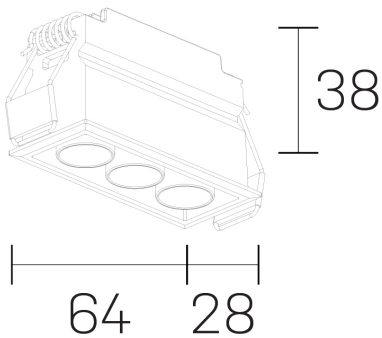

lumo mini
K51302.03.RF.BK-BK.50.ST.9.30.PU

DETALLES GENERALES

INSTALACIÓN	Recessed with Frame
COLOR EXT-INT	Negro
DIRECCIÓN DE LA LUZ	Fijo
ÁNGULO DEL HAZ DE LUZ	50º
INT-EXT ESTANQUEIDAD	IP20/23
MATERIAL	Aluminio
RESISTENCIA MECÁNICA	IK06
USO	Interior
GARANTÍA	5 años

DETALLES ELÉCTRICOS

FUENTE DE LUZ	LED
POTENCIA	5W
TEMPERATURA DE COLOR	3000K
FLUJO LUMÍNICO	385 Lm
EFICIENCIA LUMÍNICA	77 Lm/W
DIMABLE	PUSH
DRIVER	Remoto
CLASE DE SEGURIDAD	II
ÍNDICE DE REPRODUCCIÓN CROMÁTICA	CRI>90
TENSIÓN	220-240 V
FRECUENCIA	50-60 Hz
CORRIENTE	500 mA
VIDA UTIL	50.000h

DIMENSIONES GENERALES

DIMENSIÓN	.03 (64x28mm)
AGUJERO DE CORTE	60x24 mm
ALTURA	h 38 mm
DIMENSIONES DE EMBALAJE	N/D

*Puede haber una reducción máx. del 15% en el dato de los acabados distintos al blanco.