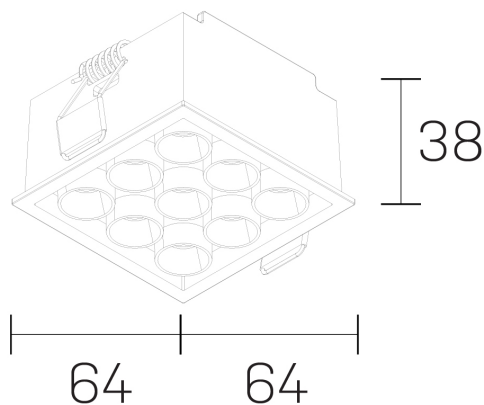

lumo mini

K51302.33.RF.BK-BK.50.ST.9.30.DA

DETALLES GENERALES

INSTALACIÓN	Recessed with Frame
COLOR EXT-INT	Negro
DIRECCIÓN DE LA LUZ	Fijo
ÁNGULO DEL HAZ DE LUZ	50º
INT-EXT ESTANQUEIDAD	IP20/23
MATERIAL	Aluminio
RESISTENCIA MECÁNICA	IK06
USO	Interior
GARANTÍA	5 años

DETALLES ELÉCTRICOS

FUENTE DE LUZ	LED
POTENCIA	14,5W
TEMPERATURA DE COLOR	3000K
FLUJO LUMÍNICO	1261 Lm
EFICIENCIA LUMÍNICA	79 Lm/W
DIMABLE	DALI
DRIVER	Remoto
CLASE DE SEGURIDAD	II
ÍNDICE DE REPRODUCCIÓN CROMÁTICA	CRI>90
TENSIÓN	220-240 V
FRECUENCIA	50-60 Hz
CORRIENTE	500 mA
VIDA UTIL	50.000h

DIMENSIONES GENERALES

DIMENSIÓN	.33 (64x64mm)
AGUJERO DE CORTE	60x60 mm
ALTURA	h 38 mm
DIMENSIONES DE EMBALAJE	N/D

*Puede haber una reducción máx. del 15% en el dato de los acabados distintos al blanco.