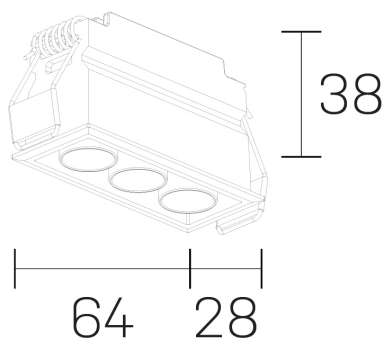

**lumo mini**  
K51302.03.RF.BK-BK.50.ST.9.30

#### DETALLES GENERALES

INSTALACIÓN	Recessed with Frame
COLOR EXT-INT	Negro
DIRECCIÓN DE LA LUZ	Fijo
ÁNGULO DEL HAZ DE LUZ	50º
INT-EXT ESTANQUEIDAD	IP20/23
MATERIAL	Aluminio
RESISTENCIA MECÁNICA	IK06
USO	Interior
GARANTÍA	5 años

#### DIMENSIONES GENERALES

DIMENSIÓN	.03 (64x28mm)
AGUJERO DE CORTE	60x24 mm
ALTURA	h 38 mm
DIMENSIONES DE EMBALAJE	N/D

\*Puede haber una reducción máx. del 15% en el dato de los acabados distintos al blanco.