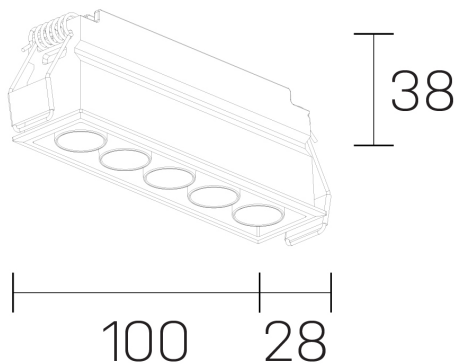

lumo mini
K51302.05.RF.BK-BK.50.ST.9.27

DETALLES GENERALES

INSTALACIÓN	Recessed with Frame
COLOR EXT-INT	Negro
DIRECCIÓN DE LA LUZ	Fijo
ÁNGULO DEL HAZ DE LUZ	50º
INT-EXT ESTANQUEIDAD	IP20/23
MATERIAL	Aluminio
RESISTENCIA MECÁNICA	IK06
USO	Interior
GARANTÍA	5 años

DETALLES ELÉCTRICOS

FUENTE DE LUZ	LED
POTENCIA	8W
TEMPERATURA DE COLOR	2700K
FLUJO LUMÍNICO	602 Lm
EFICIENCIA LUMÍNICA	75 Lm/W
DIMABLE	Sin regulación
DRIVER	Remoto
CLASE DE SEGURIDAD	II
ÍNDICE DE REPRODUCCIÓN CROMÁTICA	CRI>90
TENSIÓN	220-240 V
FRECUENCIA	50-60 Hz
CORRIENTE	500 mA
VIDA UTIL	50.000h

DIMENSIONES GENERALES

DIMENSIÓN	.05 (100x28mm)
AGUJERO DE CORTE	96x24 mm
ALTURA	h 38 mm
DIMENSIONES DE EMBALAJE	N/D

*Puede haber una reducción máx. del 15% en el dato de los acabados distintos al blanco.