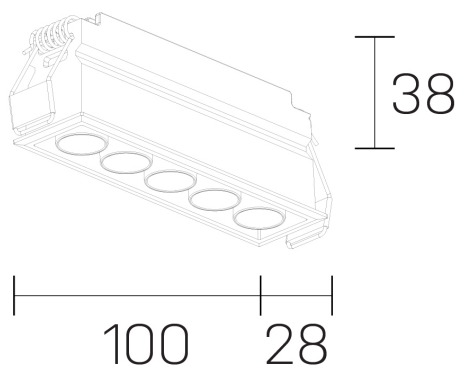

**lumo mini**  
K51302.05.RF.BK-BK.38.ST.9.30.PU

#### DETALLES GENERALES

INSTALACIÓN	Recessed with Frame
COLOR EXT-INT	Negro
DIRECCIÓN DE LA LUZ	Fijo
ÁNGULO DEL HAZ DE LUZ	38º
INT-EXT ESTANQUEIDAD	IP20/23
MATERIAL	Aluminio
RESISTENCIA MECÁNICA	IK06
USO	Interior
GARANTÍA	5 años

#### DETALLES ELÉCTRICOS

FUENTE DE LUZ	LED
POTENCIA	8W
TEMPERATURA DE COLOR	3000K
FLUJO LUMÍNICO	638 Lm
EFICIENCIA LUMÍNICA	80 Lm/W
DIMABLE	PUSH
DRIVER	Remoto
CLASE DE SEGURIDAD	II
ÍNDICE DE REPRODUCCIÓN CROMÁTICA	CRI>90
TENSIÓN	220-240 V
FRECUENCIA	50-60 Hz
CORRIENTE	500 mA
VIDA UTIL	50.000h

#### DIMENSIONES GENERALES

DIMENSIÓN	.05 (100x28mm)
AGUJERO DE CORTE	96x24 mm
ALTURA	h 38 mm
DIMENSIONES DE EMBALAJE	N/D

\*Puede haber una reducción máx. del 15% en el dato de los acabados distintos al blanco.