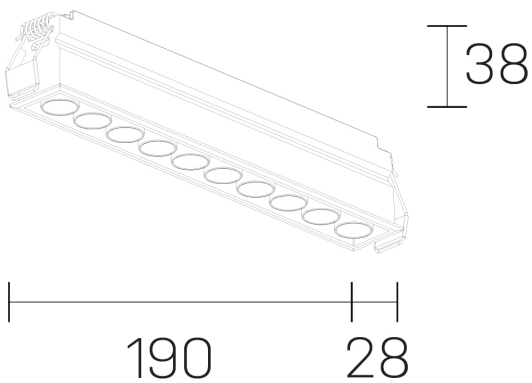

DETALLES GENERALES

INSTALACIÓN	Recessed with Frame
COLOR EXT-INT	Negro
DIRECCIÓN DE LA LUZ	Fijo
ÁNGULO DEL HAZ DE LUZ	50º
INT-EXT ESTANQUEIDAD	IP20/23
MATERIAL	Aluminio
RESISTENCIA MECÁNICA	IK06
USO	Interior
GARANTÍA	5 años

DETALLES ELÉCTRICOS

FUENTE DE LUZ	LED
POTENCIA	16W
TEMPERATURA DE COLOR	3000K
FLUJO LUMÍNICO	1261 Lm
EFICIENCIA LUMÍNICA	79 Lm/W
DIMABLE	DALI
DRIVER	Remoto
CLASE DE SEGURIDAD	II
ÍNDICE DE REPRODUCCIÓN CROMÁTICA	CRI>90
TENSIÓN	220-240 V
FRECUENCIA	50-60 Hz
CORRIENTE	500 mA
VIDA UTIL	50.000h

DIMENSIONES GENERALES

DIMENSIÓN	.10 (190x28mm)
AGUJERO DE CORTE	186x24 mm
ALTURA	h 38 mm
DIMENSIONES DE EMBALAJE	N/D

*Puede haber una reducción máx. del 15% en el dato de los acabados distintos al blanco.

lumo mini
K51302.10.RF.BK-BK.50.ST.9.30.DA

190

28

38