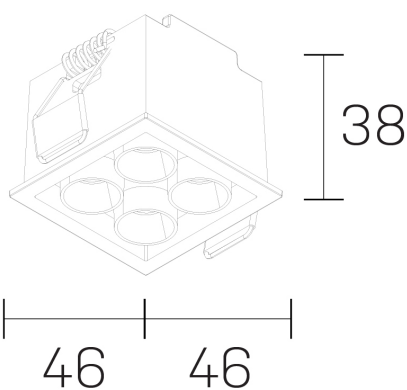

lumo mini
K51302.22.RF.BK-BK.38.ST.9.27

DETALLES GENERALES

INSTALACIÓN	Recessed with Frame
COLOR EXT-INT	Negro
DIRECCIÓN DE LA LUZ	Fijo
ÁNGULO DEL HAZ DE LUZ	38º
INT-EXT ESTANQUEIDAD	IP20/23
MATERIAL	Aluminio
RESISTENCIA MECÁNICA	IK06
USO	Interior
GARANTÍA	5 años

DETALLES ELÉCTRICOS

FUENTE DE LUZ	LED
POTENCIA	6,5W
TEMPERATURA DE COLOR	2700K
FLUJO LUMÍNICO	482 Lm
EFICIENCIA LUMÍNICA	74 Lm/W
DIMABLE	Sin regulación
DRIVER	Remoto
CLASE DE SEGURIDAD	II
ÍNDICE DE REPRODUCCIÓN CROMÁTICA	CRI>90
TENSIÓN	220-240 V
FRECUENCIA	50-60 Hz
CORRIENTE	500 mA
VIDA UTIL	50.000h

DIMENSIONES GENERALES

DIMENSIÓN	.22 (46x46mm)
AGUJERO DE CORTE	42x42 mm
ALTURA	h 38 mm
DIMENSIONES DE EMBALAJE	N/D

*Puede haber una reducción máx. del 15% en el dato de los acabados distintos al blanco.