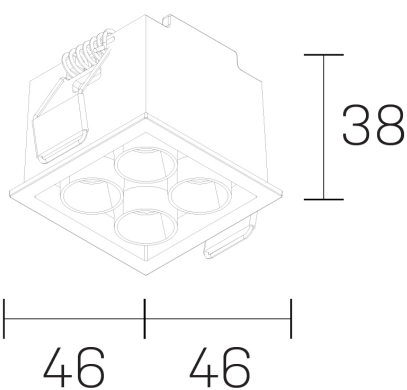

lumo mini rf

K51302.22.RF.BK-BK.38.ST.9.27

DETALLES GENERALES

INSTALACIÓN	Recessed with Frame
COLOR EXT-INT	Negro
DIRECCIÓN DE LA LUZ	Fijo
ÁNGULO DEL HAZ DE LUZ	38º
INT-EXT ESTANQUEIDAD	IP20/23
MATERIAL	Aluminio
RESISTENCIA MECÁNICA	IK06
USO	Interior
GARANTÍA	5 años

DETALLES ELÉCTRICOS

FUENTE DE LUZ	LED
POTENCIA	6,5W
TEMPERATURA DE COLOR	2700K
FLUJO LUMÍNICO	482 Lm
EFICIENCIA LUMÍNICA	74 Lm/W
DIMABLE	Sin regulación
DRIVER	Remoto
CLASE DE SEGURIDAD	II
ÍNDICE DE REPRODUCCIÓN CROMÁTICA	CRI>90
TENSIÓN	220-240 V
FRECUENCIA	50-60 Hz
CORRIENTE	500 mA
VIDA UTIL	50.000h

DIMENSIONES GENERALES

DIMENSIÓN	.22 (46x46mm)
AGUJERO DE CORTE	42x42 mm
ALTURA	h 38 mm
DIMENSIONES DE EMBALAJE	N/D

*Puede haber una reducción máx. del 15% en el dato de los acabados distintos al blanco.