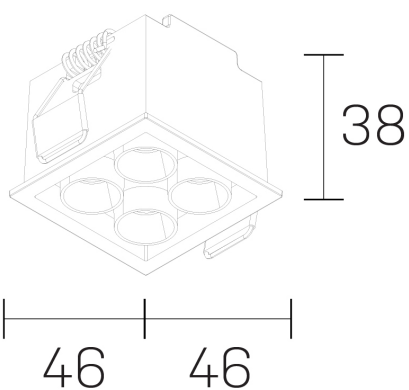

lumo mini
K51302.22.RF.BK-BK.50.ST.9.27.DA

DETALLES GENERALES

INSTALACIÓN	Recessed with Frame
COLOR EXT-INT	Negro
DIRECCIÓN DE LA LUZ	Fijo
ÁNGULO DEL HAZ DE LUZ	50º
INT-EXT ESTANQUEIDAD	IP20/23
MATERIAL	Aluminio
RESISTENCIA MECÁNICA	IK06
USO	Interior
GARANTÍA	5 años

DETALLES ELÉCTRICOS

FUENTE DE LUZ	LED
POTENCIA	6,5W
TEMPERATURA DE COLOR	2700K
FLUJO LUMÍNICO	482 Lm
EFICIENCIA LUMÍNICA	74 Lm/W
DIMABLE	DALI
DRIVER	Remoto
CLASE DE SEGURIDAD	II
ÍNDICE DE REPRODUCCIÓN CROMÁTICA	CRI>90
TENSIÓN	220-240 V
FRECUENCIA	50-60 Hz
CORRIENTE	500 mA
VIDA UTIL	50.000h

DIMENSIONES GENERALES

DIMENSIÓN	.22 (46x46mm)
AGUJERO DE CORTE	42x42 mm
ALTURA	h 38 mm
DIMENSIONES DE EMBALAJE	N/D

*Puede haber una reducción máx. del 15% en el dato de los acabados distintos al blanco.