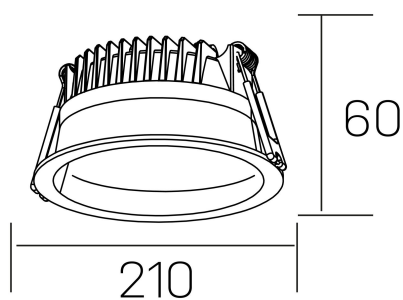

lim

K50320.04.RF.WH-WH.MP.ST.8.40.PU

DETALLES GENERALES

INSTALACIÓN	Recessed with Frame
COLOR EXT-INT	Blanco
DIFUSOR	Microprismatico
DIRECCIÓN DE LA LUZ	Fijo
INT-EXT ESTANQUEIDAD	IP44
MATERIAL	Aluminio
RESISTENCIA MECÁNICA	IK06
USO	Interior
GARANTÍA	5 años

DETALLES ELÉCTRICOS

FUENTE DE LUZ	LED
POTENCIA	30W
TEMPERATURA DE COLOR	4000K
FLUJO LUMÍNICO	3110 Lm
EFICIENCIA LUMÍNICA	104 Lm/W
DIMABLE	PUSH
DRIVER	Remoto
CLASE DE SEGURIDAD	II
ÍNDICE DE REPRODUCCIÓN CROMÁTICA	CRI>80
TENSIÓN	220-240 V
FREQUENCY	50-60 Hz
CORRIENTE	750 mA
VIDA UTIL	50.000h

DIMENSIONES GENERALES

DIMENSIÓN	Ø 210 mm
AGUJERO DE CORTE	Ø 200 mm
ALTURA	h 60 mm
DIMENSIONES DE EMBALAJE	220 × 220 × 70 mm
PESO NETO	0.65

*Puede haber una reducción máx. del 15% en el dato de los acabados distintos al blanco.