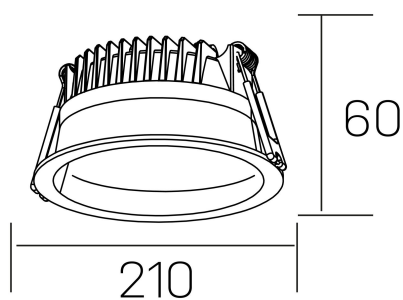

lim

K50320.04.RF.WH-WH.MP.ST.8.40.DA

DETALLES GENERALES

INSTALACIÓN	Recessed with Frame
COLOR EXT-INT	Blanco
DIFUSOR	Microprismatico
DIRECCIÓN DE LA LUZ	Fijo
INT-EXT ESTANQUEIDAD	IP44
MATERIAL	Aluminio
RESISTENCIA MECÁNICA	IK06
USO	Interior
GARANTÍA	3 años

DETALLES ELÉCTRICOS

FUENTE DE LUZ	LED
POTENCIA	30W
TEMPERATURA DE COLOR	4000K
FLUJO LUMÍNICO	3110 Lm
EFICIENCIA LUMÍNICA	104 Lm/W
DIMABLE	DALI
DRIVER	Remoto
CLASE DE SEGURIDAD	II
ÍNDICE DE REPRODUCCIÓN CROMÁTICA	CRI>80
TENSIÓN	220-240 V
FREQUENCY	50-60 Hz
CORRIENTE	750 mA
VIDA UTIL	35.000h

DIMENSIONES GENERALES

DIMENSIÓN	Ø 210 mm
AGUJERO DE CORTE	Ø 200 mm
ALTURA	h 60 mm
DIMENSIONES DE EMBALAJE	220 × 220 × 70 mm
PESO NETO	0.65

*Puede haber una reducción máx. del 15% en el dato de los acabados distintos al blanco.