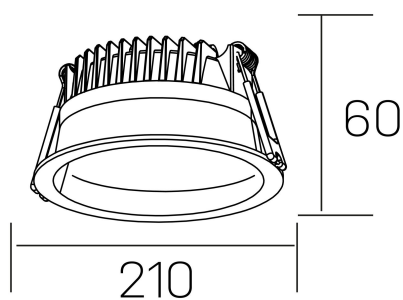

**lim**

K50320.04.RF.WH-WH.MP.ST.8.40.D1

#### DETALLES GENERALES

INSTALACIÓN	Recessed with Frame
COLOR EXT-INT	Blanco
DIFUSOR	Microprismatico
DIRECCIÓN DE LA LUZ	Fijo
INT-EXT ESTANQUEIDAD	IP44
MATERIAL	Aluminio
RESISTENCIA MECÁNICA	IK06
USO	Interior
GARANTÍA	3 años

#### DETALLES ELÉCTRICOS

FUENTE DE LUZ	LED
POTENCIA	30W
TEMPERATURA DE COLOR	4000K
FLUJO LUMÍNICO	3110 Lm
EFICIENCIA LUMÍNICA	104 Lm/W
DIMABLE	1.10v
DRIVER	Remoto
CLASE DE SEGURIDAD	II
ÍNDICE DE REPRODUCCIÓN CROMÁTICA	CRI>80
TENSIÓN	220-240 V
FREQUENCY	50-60 Hz
CORRIENTE	750 mA
VIDA UTIL	35.000h

#### DIMENSIONES GENERALES

DIMENSIÓN	Ø 210 mm
AGUJERO DE CORTE	Ø 200 mm
ALTURA	h 60 mm
DIMENSIONES DE EMBALAJE	220 × 220 × 70 mm
PESO NETO	0.65

\*Puede haber una reducción máx. del 15% en el dato de los acabados distintos al blanco.