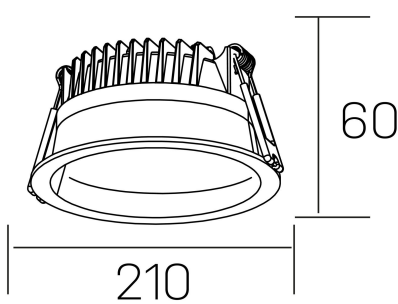

lim
K50320.04.RF.WH-WH.MP.ST.8.40

DETALLES GENERALES

INSTALACIÓN	Recessed with Frame
COLOR EXT-INT	Blanco
DIFUSOR	Microprismatico
DIRECCIÓN DE LA LUZ	Fijo
INT-EXT ESTANQUEIDAD	IP44
MATERIAL	Aluminio
RESISTENCIA MECÁNICA	IK06
USO	Interior
GARANTÍA	3 años

DETALLES ELÉCTRICOS

FUENTE DE LUZ	LED
POTENCIA	30W
TEMPERATURA DE COLOR	4000K
FLUJO LUMÍNICO	3110 Lm
EFICIENCIA LUMÍNICA	104 Lm/W
DIMABLE	Sin regulación
DRIVER	Remoto
CLASE DE SEGURIDAD	II
ÍNDICE DE REPRODUCCIÓN CROMÁTICA	CRI>80
TENSIÓN	220-240 V
FREQUENCY	50-60 Hz
CORRIENTE	750 mA
VIDA UTIL	35.000h

DIMENSIONES GENERALES

DIMENSIÓN	Ø 210 mm
AGUJERO DE CORTE	Ø 200 mm
ALTURA	h 60 mm
DIMENSIONES DE EMBALAJE	220 × 220 × 70 mm
PESO NETO	0.65

*Puede haber una reducción máx. del 15% en el dato de los acabados distintos al blanco.