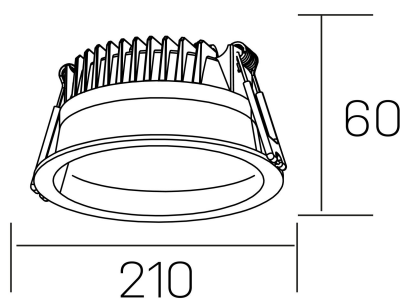

**lim**  
K50320.04.RF.WH-WH.MP.ST.8.40

#### DETALLES GENERALES

INSTALACIÓN	Recessed with Frame
COLOR EXT-INT	Blanco
DIFUSOR	Microprismatico
DIRECCIÓN DE LA LUZ	Fijo
INT-EXT ESTANQUEIDAD	IP44
MATERIAL	Aluminio
RESISTENCIA MECÁNICA	IK06
USO	Interior
GARANTÍA	5 años

#### DETALLES ELÉCTRICOS

FUENTE DE LUZ	LED
POTENCIA	30W
TEMPERATURA DE COLOR	4000K
FLUJO LUMÍNICO	3110 Lm
EFICIENCIA LUMÍNICA	104 Lm/W
DIMABLE	Sin regulación
DRIVER	Remoto
CLASE DE SEGURIDAD	II
ÍNDICE DE REPRODUCCIÓN CROMÁTICA	CRI>80
TENSIÓN	220-240 V
FREQUENCY	50-60 Hz
CORRIENTE	750 mA
VIDA UTIL	50.000h

#### DIMENSIONES GENERALES

DIMENSIÓN	Ø 210 mm
AGUJERO DE CORTE	Ø 200 mm
ALTURA	h 60 mm
DIMENSIONES DE EMBALAJE	220 × 220 × 70 mm
PESO NETO	0.65

\*Puede haber una reducción máx. del 15% en el dato de los acabados distintos al blanco.