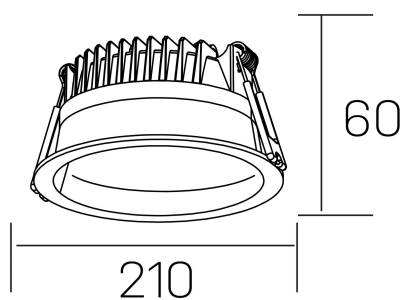

lim

K50320.04.RF.WH-WH.MP.ST.8.30.PU

DETALLES GENERALES

INSTALACIÓN	Recessed with Frame
COLOR EXT-INT	Blanco
DIFUSOR	Microprismatico
DIRECCIÓN DE LA LUZ	Fijo
INT-EXT ESTANQUEIDAD	IP44
MATERIAL	Aluminio
RESISTENCIA MECÁNICA	IK06
USO	Interior
GARANTÍA	5 años

DETALLES ELÉCTRICOS

FUENTE DE LUZ	LED
POTENCIA	30W
TEMPERATURA DE COLOR	3000K
FLUJO LUMÍNICO	3080 Lm
EFICIENCIA LUMÍNICA	103 Lm/W
DIMABLE	PUSH
DRIVER	Remoto
CLASE DE SEGURIDAD	II
ÍNDICE DE REPRODUCCIÓN CROMÁTICA	CRI>80
TENSIÓN	220-240 V
FREQUENCY	50-60 Hz
CORRIENTE	750 mA
VIDA UTIL	50.000h

DIMENSIONES GENERALES

DIMENSIÓN	Ø 210 mm
AGUJERO DE CORTE	Ø 200 mm
ALTURA	h 60 mm
DIMENSIONES DE EMBALAJE	220 × 220 × 70 mm
PESO NETO	0.65

*Puede haber una reducción máx. del 15% en el dato de los acabados distintos al blanco.