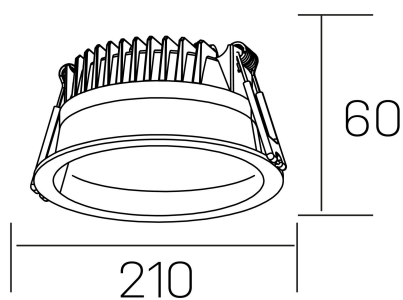

lim

K50320.04.RF.WH-WH.MP.ST.8.30.PU

DETALLES GENERALES

INSTALACIÓN	Recessed with Frame
COLOR EXT-INT	Blanco
DIFUSOR	Microprismatico
DIRECCIÓN DE LA LUZ	Fijo
INT-EXT ESTANQUEIDAD	IP44
MATERIAL	Aluminio
RESISTENCIA MECÁNICA	IK06
USO	Interior
GARANTÍA	3 años

DETALLES ELÉCTRICOS

FUENTE DE LUZ	LED
POTENCIA	30W
TEMPERATURA DE COLOR	3000K
FLUJO LUMÍNICO	3080 Lm
EFICIENCIA LUMÍNICA	103 Lm/W
DIMABLE	PUSH
DRIVER	Remoto
CLASE DE SEGURIDAD	II
ÍNDICE DE REPRODUCCIÓN CROMÁTICA	CRI>80
TENSIÓN	220-240 V
FREQUENCY	50-60 Hz
CORRIENTE	750 mA
VIDA UTIL	35.000h

DIMENSIONES GENERALES

DIMENSIÓN	Ø 210 mm
AGUJERO DE CORTE	Ø 200 mm
ALTURA	h 60 mm
DIMENSIONES DE EMBALAJE	220 × 220 × 70 mm
PESO NETO	0.65

*Puede haber una reducción máx. del 15% en el dato de los acabados distintos al blanco.