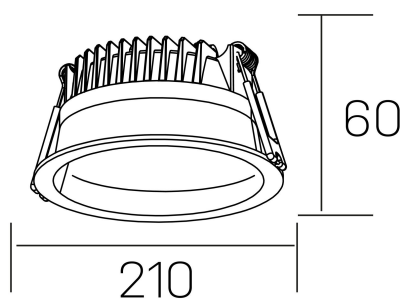

**lim**

K50320.04.RF.WH-WH.MP.ST.8.30.DA

#### DETALLES GENERALES

INSTALACIÓN	Recessed with Frame
COLOR EXT-INT	Blanco
DIFUSOR	Microprismatico
DIRECCIÓN DE LA LUZ	Fijo
INT-EXT ESTANQUEIDAD	IP44
MATERIAL	Aluminio
RESISTENCIA MECÁNICA	IK06
USO	Interior
GARANTÍA	3 años

#### DETALLES ELÉCTRICOS

FUENTE DE LUZ	LED
POTENCIA	30W
TEMPERATURA DE COLOR	3000K
FLUJO LUMÍNICO	3080 Lm
EFICIENCIA LUMÍNICA	103 Lm/W
DIMABLE	DALI
DRIVER	Remoto
CLASE DE SEGURIDAD	II
ÍNDICE DE REPRODUCCIÓN CROMÁTICA	CRI>80
TENSIÓN	220-240 V
FREQUENCY	50-60 Hz
CORRIENTE	750 mA
VIDA UTIL	35.000h

#### DIMENSIONES GENERALES

DIMENSIÓN	Ø 210 mm
AGUJERO DE CORTE	Ø 200 mm
ALTURA	h 60 mm
DIMENSIONES DE EMBALAJE	220 × 220 × 70 mm
PESO NETO	0.65

\*Puede haber una reducción máx. del 15% en el dato de los acabados distintos al blanco.