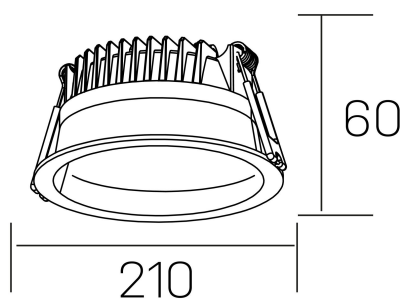

lim

K50320.04.RF.WH-WH.MP.ST.8.30.DA

DETALLES GENERALES

INSTALACIÓN	Recessed with Frame
COLOR EXT-INT	Blanco
DIFUSOR	Microprismatico
DIRECCIÓN DE LA LUZ	Fijo
INT-EXT ESTANQUEIDAD	IP44
MATERIAL	Aluminio
RESISTENCIA MECÁNICA	IK06
USO	Interior
GARANTÍA	5 años

DETALLES ELÉCTRICOS

FUENTE DE LUZ	LED
POTENCIA	30W
TEMPERATURA DE COLOR	3000K
FLUJO LUMÍNICO	3080 Lm
EFICIENCIA LUMÍNICA	103 Lm/W
DIMABLE	DALI
DRIVER	Remoto
CLASE DE SEGURIDAD	II
ÍNDICE DE REPRODUCCIÓN CROMÁTICA	CRI>80
TENSIÓN	220-240 V
CORRIENTE	750 mA
VIDA UTIL	50.000h

DIMENSIONES GENERALES

DIMENSIÓN	Ø 210 mm
AGUJERO DE CORTE	Ø 200 mm
ALTURA	h 60 mm
DIMENSIONES DE EMBALAJE	220 × 220 × 70 mm
PESO NETO	0.65

*Puede haber una reducción máx. del 15% en el dato de los acabados distintos al blanco.