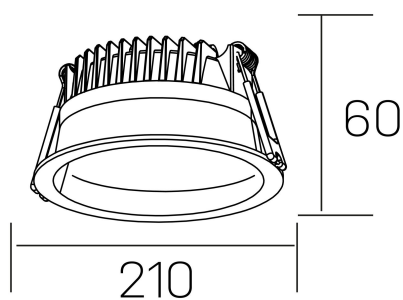

lim

K50320.04.RF.WH-WH.MP.ST.8.30.D1

DETALLES GENERALES

INSTALACIÓN	Recessed with Frame
COLOR EXT-INT	Blanco
DIFUSOR	Microprismatico
DIRECCIÓN DE LA LUZ	Fijo
INT-EXT ESTANQUEIDAD	IP44
MATERIAL	Aluminio
RESISTENCIA MECÁNICA	IK06
USO	Interior
GARANTÍA	3 años

DETALLES ELÉCTRICOS

FUENTE DE LUZ	LED
POTENCIA	30W
TEMPERATURA DE COLOR	3000K
FLUJO LUMÍNICO	3080 Lm
EFICIENCIA LUMÍNICA	103 Lm/W
DIMABLE	1.10v
DRIVER	Remoto
CLASE DE SEGURIDAD	II
ÍNDICE DE REPRODUCCIÓN CROMÁTICA	CRI>80
TENSIÓN	220-240 V
FREQUENCY	50-60 Hz
CORRIENTE	750 mA
VIDA UTIL	35.000h

DIMENSIONES GENERALES

DIMENSIÓN	Ø 210 mm
AGUJERO DE CORTE	Ø 200 mm
ALTURA	h 60 mm
DIMENSIONES DE EMBALAJE	220 × 220 × 70 mm
PESO NETO	0.65

*Puede haber una reducción máx. del 15% en el dato de los acabados distintos al blanco.