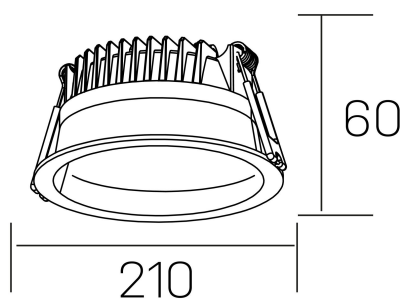

lim

K50320.04.RF.WH-WH.MP.ST.8.30.D1

DETALLES GENERALES

INSTALACIÓN	Recessed with Frame
COLOR EXT-INT	Blanco
DIFUSOR	Microprismatico
DIRECCIÓN DE LA LUZ	Fijo
INT-EXT ESTANQUEIDAD	IP44
MATERIAL	Aluminio
RESISTENCIA MECÁNICA	IK06
USO	Interior
GARANTÍA	5 años

DETALLES ELÉCTRICOS

FUENTE DE LUZ	LED
POTENCIA	30W
TEMPERATURA DE COLOR	3000K
FLUJO LUMÍNICO	3080 Lm
EFICIENCIA LUMÍNICA	103 Lm/W
DIMABLE	1.10v
DRIVER	Remoto
CLASE DE SEGURIDAD	II
ÍNDICE DE REPRODUCCIÓN CROMÁTICA	CRI>80
TENSIÓN	220-240 V
CORRIENTE	750 mA
VIDA UTIL	50.000h

DIMENSIONES GENERALES

DIMENSIÓN	Ø 210 mm
AGUJERO DE CORTE	Ø 200 mm
ALTURA	h 60 mm
DIMENSIONES DE EMBALAJE	220 × 220 × 70 mm
PESO NETO	0.65

*Puede haber una reducción máx. del 15% en el dato de los acabados distintos al blanco.