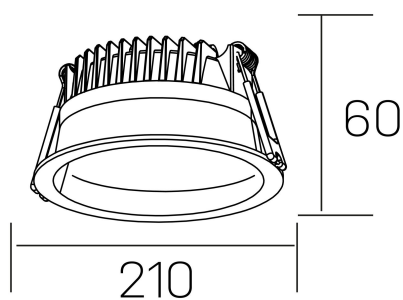

lim

K50320.04.RF.WH-WH.MP.ST.8.30.D1

DETALLES GENERALES

INSTALACIÓN	Recessed with Frame
COLOR EXT-INT	Blanco
DIFUSOR	Microprismatico
DIRECCIÓN DE LA LUZ	Fijo
INT-EXT ESTANQUEIDAD	IP44
MATERIAL	Aluminio
RESISTENCIA MECÁNICA	IK06
USO	Interior
GARANTÍA	5 años

DETALLES ELÉCTRICOS

FUENTE DE LUZ	LED
POTENCIA	30W
TEMPERATURA DE COLOR	3000K
FLUJO LUMÍNICO	3080 Lm
EFICIENCIA LUMÍNICA	103 Lm/W
DIMABLE	1.10v
DRIVER	Remoto
CLASE DE SEGURIDAD	II
ÍNDICE DE REPRODUCCIÓN CROMÁTICA	CRI>80
TENSIÓN	220-240 V
FREQUENCY	50-60 Hz
CORRIENTE	750 mA
VIDA UTIL	50.000h

DIMENSIONES GENERALES

DIMENSIÓN	Ø 210 mm
AGUJERO DE CORTE	Ø 200 mm
ALTURA	h 60 mm
DIMENSIONES DE EMBALAJE	220 × 220 × 70 mm
PESO NETO	0.65

*Puede haber una reducción máx. del 15% en el dato de los acabados distintos al blanco.