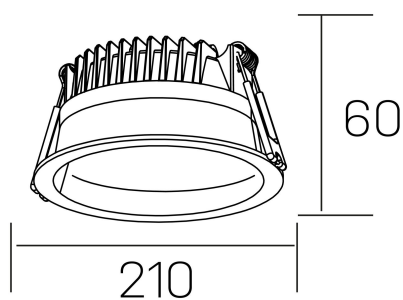

**lim**  
K50320.04.RF.WH-WH.MP.ST.8.30

#### DETALLES GENERALES

INSTALACIÓN	Recessed with Frame
COLOR EXT-INT	Blanco
DIFUSOR	Microprismatico
DIRECCIÓN DE LA LUZ	Fijo
INT-EXT ESTANQUEIDAD	IP44
MATERIAL	Aluminio
RESISTENCIA MECÁNICA	IK06
USO	Interior
GARANTÍA	3 años

#### DETALLES ELÉCTRICOS

FUENTE DE LUZ	LED
POTENCIA	30W
TEMPERATURA DE COLOR	3000K
FLUJO LUMÍNICO	3080 Lm
EFICIENCIA LUMÍNICA	103 Lm/W
DIMABLE	Sin regulación
DRIVER	Remoto
CLASE DE SEGURIDAD	II
ÍNDICE DE REPRODUCCIÓN CROMÁTICA	CRI>80
TENSIÓN	220-240 V
FREQUENCY	50-60 Hz
CORRIENTE	750 mA
VIDA UTIL	35.000h

#### DIMENSIONES GENERALES

DIMENSIÓN	Ø 210 mm
AGUJERO DE CORTE	Ø 200 mm
ALTURA	h 60 mm
DIMENSIONES DE EMBALAJE	220 × 220 × 70 mm
PESO NETO	0.65

\*Puede haber una reducción máx. del 15% en el dato de los acabados distintos al blanco.