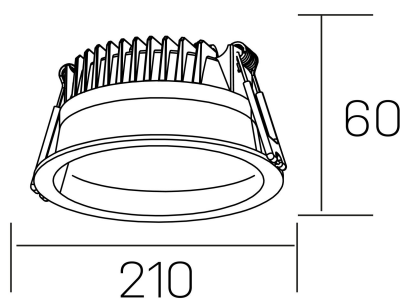

lim
K50320.04.RF.WH-WH.MP.ST.8.30

DETALLES GENERALES

INSTALACIÓN	Recessed with Frame
COLOR EXT-INT	Blanco
DIFUSOR	Microprismatico
DIRECCIÓN DE LA LUZ	Fijo
INT-EXT ESTANQUEIDAD	IP44
MATERIAL	Aluminio
RESISTENCIA MECÁNICA	IK06
USO	Interior
GARANTÍA	5 años

DETALLES ELÉCTRICOS

FUENTE DE LUZ	LED
POTENCIA	30W
TEMPERATURA DE COLOR	3000K
FLUJO LUMÍNICO	3080 Lm
EFICIENCIA LUMÍNICA	103 Lm/W
DIMABLE	Sin regulación
DRIVER	Remoto
CLASE DE SEGURIDAD	II
ÍNDICE DE REPRODUCCIÓN CROMÁTICA	CRI>80
TENSIÓN	220-240 V
FREQUENCY	50-60 Hz
CORRIENTE	750 mA
VIDA UTIL	50.000h

DIMENSIONES GENERALES

DIMENSIÓN	Ø 210 mm
AGUJERO DE CORTE	Ø 200 mm
ALTURA	h 60 mm
DIMENSIONES DE EMBALAJE	220 × 220 × 70 mm
PESO NETO	0.65

*Puede haber una reducción máx. del 15% en el dato de los acabados distintos al blanco.