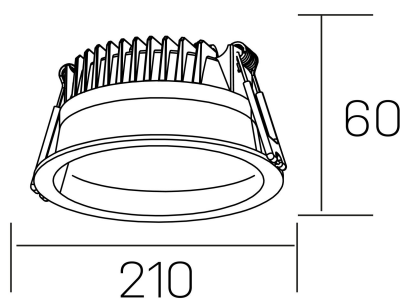

lim
K50320.04.RF.BK-BK.MP.ST.8.40.PU

DETALLES GENERALES

INSTALACIÓN	Recessed with Frame
COLOR EXT-INT	Negro
DIFUSOR	Microprismatico
DIRECCIÓN DE LA LUZ	Fijo
INT-EXT ESTANQUEIDAD	IP44
MATERIAL	Aluminio
RESISTENCIA MECÁNICA	IK06
USO	Interior
GARANTÍA	5 años

DETALLES ELÉCTRICOS

FUENTE DE LUZ	LED
POTENCIA	30W
TEMPERATURA DE COLOR	4000K
FLUJO LUMÍNICO	3110 Lm
EFICIENCIA LUMÍNICA	104 Lm/W
DIMABLE	PUSH
DRIVER	Remoto
CLASE DE SEGURIDAD	II
ÍNDICE DE REPRODUCCIÓN CROMÁTICA	CRI>80
TENSIÓN	220-240 V
CORRIENTE	750 mA
VIDA UTIL	50.000h

DIMENSIONES GENERALES

DIMENSIÓN	Ø 210 mm
AGUJERO DE CORTE	Ø 200 mm
ALTURA	h 60 mm
DIMENSIONES DE EMBALAJE	220 × 220 × 70 mm
PESO NETO	0.65

*Puede haber una reducción máx. del 15% en el dato de los acabados distintos al blanco.