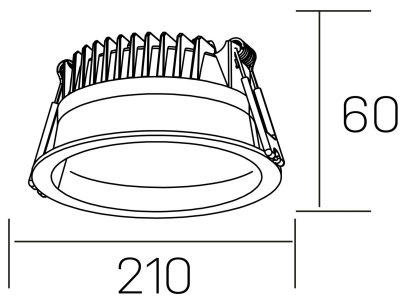

#### DETALLES GENERALES

|                      |                     |
|----------------------|---------------------|
| INSTALACIÓN          | Recessed with Frame |
| COLOR EXT-INT        | Negro               |
| DIFUSOR              | Microprismatico     |
| DIRECCIÓN DE LA LUZ  | Fijo                |
| INT-EXT ESTANQUEIDAD | IP44                |
| MATERIAL             | Aluminio            |
| RESISTENCIA MECÁNICA | IK06                |
| USO                  | Interior            |
| GARANTÍA             | 3 años              |

#### DETALLES ELÉCTRICOS

|                                  |           |
|----------------------------------|-----------|
| FUENTE DE LUZ                    | LED       |
| POTENCIA                         | 30W       |
| TEMPERATURA DE COLOR             | 4000K     |
| FLUJO LUMÍNICO                   | 3110 Lm   |
| EFICIENCIA LUMÍNICA              | 104 Lm/W  |
| DIMABLE                          | PUSH      |
| DRIVER                           | Remoto    |
| CLASE DE SEGURIDAD               | II        |
| ÍNDICE DE REPRODUCCIÓN CROMÁTICA | CRI>80    |
| TENSIÓN                          | 220-240 V |
| FREQUENCY                        | 50-60 Hz  |
| CORRIENTE                        | 750 mA    |
| VIDA UTIL                        | 35.000h   |

#### DIMENSIONES GENERALES

|                         |                   |
|-------------------------|-------------------|
| DIMENSIÓN               | Ø 210 mm          |
| AGUJERO DE CORTE        | Ø 200 mm          |
| ALTURA                  | h 60 mm           |
| DIMENSIONES DE EMBALAJE | 220 × 220 × 70 mm |
| PESO NETO               | 0.65              |