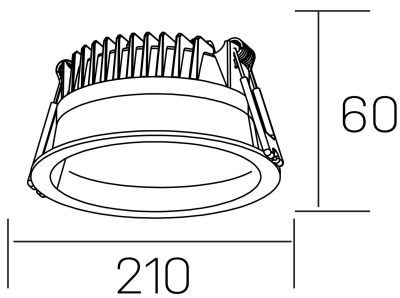

lim
K50320.04.RF.BK-BK.MP.ST.8.40.PU

DETALLES GENERALES

INSTALACIÓN	Recessed with Frame
COLOR EXT-INT	Negro
DIFUSOR	Microprismatico
DIRECCIÓN DE LA LUZ	Fijo
INT-EXT ESTANQUEIDAD	IP44
MATERIAL	Aluminio
RESISTENCIA MECÁNICA	IK06
USO	Interior
GARANTÍA	5 años

DETALLES ELÉCTRICOS

FUENTE DE LUZ	LED
POTENCIA	30W
TEMPERATURA DE COLOR	4000K
FLUJO LUMÍNICO	3110 Lm
EFICIENCIA LUMÍNICA	104 Lm/W
DIMABLE	PUSH
DRIVER	Remoto
CLASE DE SEGURIDAD	II
ÍNDICE DE REPRODUCCIÓN CROMÁTICA	CRI>80
TENSIÓN	220-240 V
FREQUENCY	50-60 Hz
CORRIENTE	750 mA
VIDA UTIL	50.000h

DIMENSIONES GENERALES

DIMENSIÓN	Ø 210 mm
AGUJERO DE CORTE	Ø 200 mm
ALTURA	h 60 mm
DIMENSIONES DE EMBALAJE	220 × 220 × 70 mm
PESO NETO	0.65

*Puede haber una reducción máx. del 15% en el dato de los acabados distintos al blanco.