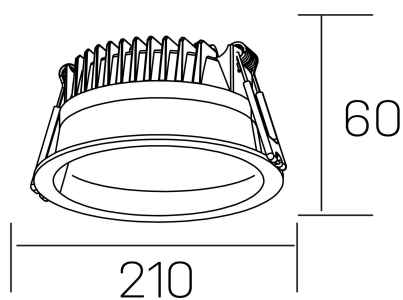

## DETALLES GENERALES

|                      |                     |
|----------------------|---------------------|
| INSTALACIÓN          | Recessed with Frame |
| COLOR EXT-INT        | Negro               |
| DIFUSOR              | Microprismatico     |
| DIRECCIÓN DE LA LUZ  | Fijo                |
| INT-EXT ESTANQUEIDAD | IP44                |
| MATERIAL             | Aluminio            |
| RESISTENCIA MECÁNICA | IK06                |
| USO                  | Interior            |
| GARANTÍA             | 5 años              |

## DETALLES ELÉCTRICOS

|                                  |           |
|----------------------------------|-----------|
| FUENTE DE LUZ                    | LED       |
| POTENCIA                         | 30W       |
| TEMPERATURA DE COLOR             | 4000K     |
| FLUJO LUMÍNICO                   | 3110 Lm   |
| EFICIENCIA LUMÍNICA              | 104 Lm/W  |
| DIMABLE                          | DALI      |
| DRIVER                           | Remoto    |
| CLASE DE SEGURIDAD               | II        |
| ÍNDICE DE REPRODUCCIÓN CROMÁTICA | CRI>80    |
| TENSIÓN                          | 220-240 V |
| FREQUENCY                        | 50-60 Hz  |
| CORRIENTE                        | 750 mA    |
| VIDA UTIL                        | 50.000h   |

## DIMENSIONES GENERALES

|                         |                   |
|-------------------------|-------------------|
| DIMENSIÓN               | Ø 210 mm          |
| AGUJERO DE CORTE        | Ø 200 mm          |
| ALTURA                  | h 60 mm           |
| DIMENSIONES DE EMBALAJE | 220 × 220 × 70 mm |
| PESO NETO               | 0.65              |