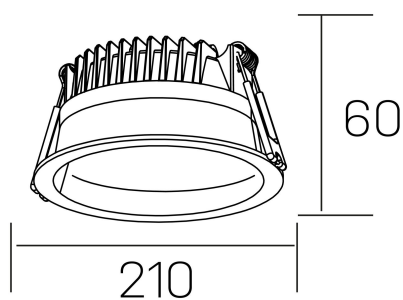

lim
K50320.04.RF.BK-BK.MP.ST.8.40.D1

DETALLES GENERALES

INSTALACIÓN	Recessed with Frame
COLOR EXT-INT	Negro
DIFUSOR	Microprismatico
DIRECCIÓN DE LA LUZ	Fijo
INT-EXT ESTANQUEIDAD	IP44
MATERIAL	Aluminio
RESISTENCIA MECÁNICA	IK06
USO	Interior
GARANTÍA	5 años

DETALLES ELÉCTRICOS

FUENTE DE LUZ	LED
POTENCIA	30W
TEMPERATURA DE COLOR	4000K
FLUJO LUMÍNICO	3110 Lm
EFICIENCIA LUMÍNICA	104 Lm/W
DIMABLE	1.10v
DRIVER	Remoto
CLASE DE SEGURIDAD	II
ÍNDICE DE REPRODUCCIÓN CROMÁTICA	CRI>80
TENSIÓN	220-240 V
CORRIENTE	750 mA
VIDA UTIL	50.000h

DIMENSIONES GENERALES

DIMENSIÓN	Ø 210 mm
AGUJERO DE CORTE	Ø 200 mm
ALTURA	h 60 mm
DIMENSIONES DE EMBALAJE	220 × 220 × 70 mm
PESO NETO	0.65

*Puede haber una reducción máx. del 15% en el dato de los acabados distintos al blanco.