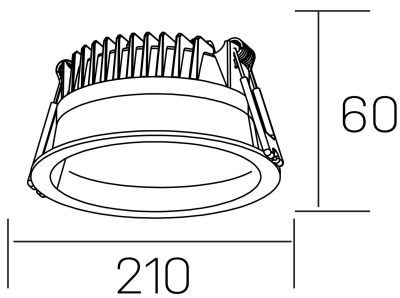

#### DETALLES GENERALES

INSTALACIÓN	Recessed with Frame
COLOR EXT-INT	Negro
DIFUSOR	Microprismatico
DIRECCIÓN DE LA LUZ	Fijo
INT-EXT ESTANQUEIDAD	IP44
MATERIAL	Aluminio
RESISTENCIA MECÁNICA	IK06
USO	Interior
GARANTÍA	5 años

#### DETALLES ELÉCTRICOS

FUENTE DE LUZ	LED
POTENCIA	30W
TEMPERATURA DE COLOR	4000K
FLUJO LUMÍNICO	3110 Lm
EFICIENCIA LUMÍNICA	104 Lm/W
DIMABLE	1.10v
DRIVER	Remoto
CLASE DE SEGURIDAD	II
ÍNDICE DE REPRODUCCIÓN CROMÁTICA	CRI>80
TENSIÓN	220-240 V
FREQUENCY	50-60 Hz
CORRIENTE	750 mA
VIDA UTIL	50.000h

#### DIMENSIONES GENERALES

DIMENSIÓN	Ø 210 mm
AGUJERO DE CORTE	Ø 200 mm
ALTURA	h 60 mm
DIMENSIONES DE EMBALAJE	220 × 220 × 70 mm
PESO NETO	0.65

\*Puede haber una reducción máx. del 15% en el dato de los acabados distintos al blanco.