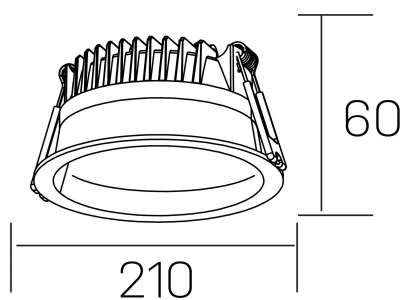

lim
K50320.04.RF.BK-BK.MP.ST.8.40.D1

DETALLES GENERALES

INSTALACIÓN	Recessed with Frame
COLOR EXT-INT	Negro
DIFUSOR	Microprismatico
DIRECCIÓN DE LA LUZ	Fijo
INT-EXT ESTANQUEIDAD	IP44
MATERIAL	Aluminio
RESISTENCIA MECÁNICA	IK06
USO	Interior
GARANTÍA	3 años

DETALLES ELÉCTRICOS

FUENTE DE LUZ	LED
POTENCIA	30W
TEMPERATURA DE COLOR	4000K
FLUJO LUMÍNICO	3110 Lm
EFICIENCIA LUMÍNICA	104 Lm/W
DIMABLE	1.10v
DRIVER	Remoto
CLASE DE SEGURIDAD	II
ÍNDICE DE REPRODUCCIÓN CROMÁTICA	CRI>80
TENSIÓN	220-240 V
FREQUENCY	50-60 Hz
CORRIENTE	750 mA
VIDA UTIL	35.000h

DIMENSIONES GENERALES

DIMENSIÓN	Ø 210 mm
AGUJERO DE CORTE	Ø 200 mm
ALTURA	h 60 mm
DIMENSIONES DE EMBALAJE	220 × 220 × 70 mm
PESO NETO	0.65

*Puede haber una reducción máx. del 15% en el dato de los acabados distintos al blanco.