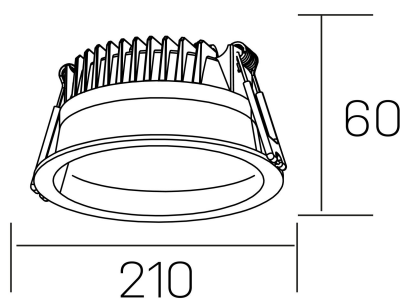

lim
K50320.04.RF.BK-BK.MP.ST.8.40

DETALLES GENERALES

INSTALACIÓN	Recessed with Frame
COLOR EXT-INT	Negro
DIFUSOR	Microprismatico
DIRECCIÓN DE LA LUZ	Fijo
INT-EXT ESTANQUEIDAD	IP44
MATERIAL	Aluminio
RESISTENCIA MECÁNICA	IK06
USO	Interior
GARANTÍA	5 años

DETALLES ELÉCTRICOS

FUENTE DE LUZ	LED
POTENCIA	30W
TEMPERATURA DE COLOR	4000K
FLUJO LUMÍNICO	3110 Lm
EFICIENCIA LUMÍNICA	104 Lm/W
DIMABLE	Sin regulación
DRIVER	Remoto
CLASE DE SEGURIDAD	II
ÍNDICE DE REPRODUCCIÓN CROMÁTICA	CRI>80
TENSIÓN	220-240 V
FREQUENCY	50-60 Hz
CORRIENTE	750 mA
VIDA UTIL	50.000h

DIMENSIONES GENERALES

DIMENSIÓN	Ø 210 mm
AGUJERO DE CORTE	Ø 200 mm
ALTURA	h 60 mm
DIMENSIONES DE EMBALAJE	220 × 220 × 70 mm
PESO NETO	0.65

*Puede haber una reducción máx. del 15% en el dato de los acabados distintos al blanco.