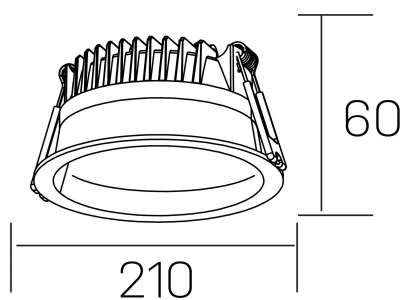

#### DETALLES GENERALES

INSTALACIÓN	Recessed with Frame
COLOR EXT-INT	Negro
DIFUSOR	Microprismatico
DIRECCIÓN DE LA LUZ	Fijo
INT-EXT ESTANQUEIDAD	IP44
MATERIAL	Aluminio
RESISTENCIA MECÁNICA	IK06
USO	Interior
GARANTÍA	3 años

#### DETALLES ELÉCTRICOS

FUENTE DE LUZ	LED
POTENCIA	30W
TEMPERATURA DE COLOR	4000K
FLUJO LUMÍNICO	3110 Lm
EFICIENCIA LUMÍNICA	104 Lm/W
DIMABLE	Sin regulación
DRIVER	Remoto
CLASE DE SEGURIDAD	II
ÍNDICE DE REPRODUCCIÓN CROMÁTICA	CRI>80
TENSIÓN	220-240 V
FREQUENCY	50-60 Hz
CORRIENTE	750 mA
VIDA UTIL	35.000h

#### DIMENSIONES GENERALES

DIMENSIÓN	Ø 210 mm
AGUJERO DE CORTE	Ø 200 mm
ALTURA	h 60 mm
DIMENSIONES DE EMBALAJE	220 × 220 × 70 mm
PESO NETO	0.65

\*Puede haber una reducción máx. del 15% en el dato de los acabados distintos al blanco.