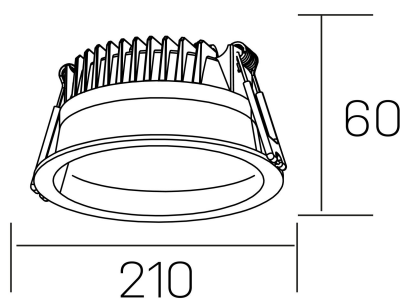

**lim**  
K50320.04.RF.BK-BK.MP.ST.8.30.PU

#### DETALLES GENERALES

INSTALACIÓN	Recessed with Frame
COLOR EXT-INT	Negro
DIFUSOR	Microprismatico
DIRECCIÓN DE LA LUZ	Fijo
INT-EXT ESTANQUEIDAD	IP44
MATERIAL	Aluminio
RESISTENCIA MECÁNICA	IK06
USO	Interior
GARANTÍA	5 años

#### DETALLES ELÉCTRICOS

FUENTE DE LUZ	LED
POTENCIA	30W
TEMPERATURA DE COLOR	3000K
FLUJO LUMÍNICO	3080 Lm
EFICIENCIA LUMÍNICA	103 Lm/W
DIMABLE	PUSH
DRIVER	Remoto
CLASE DE SEGURIDAD	II
ÍNDICE DE REPRODUCCIÓN CROMÁTICA	CRI>80
TENSIÓN	220-240 V
FREQUENCY	50-60 Hz
CORRIENTE	750 mA
VIDA UTIL	50.000h

#### DIMENSIONES GENERALES

DIMENSIÓN	Ø 210 mm
AGUJERO DE CORTE	Ø 200 mm
ALTURA	h 60 mm
DIMENSIONES DE EMBALAJE	220 × 220 × 70 mm
PESO NETO	0.65

\*Puede haber una reducción máx. del 15% en el dato de los acabados distintos al blanco.