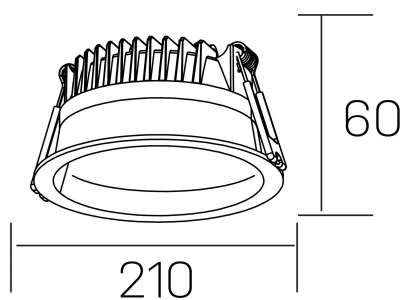

lim
K50320.04.RF.BK-BK.MP.ST.8.30.PU

DETALLES GENERALES

INSTALACIÓN	Recessed with Frame
COLOR EXT-INT	Negro
DIFUSOR	Microprismatico
DIRECCIÓN DE LA LUZ	Fijo
INT-EXT ESTANQUEIDAD	IP44
MATERIAL	Aluminio
RESISTENCIA MECÁNICA	IK06
USO	Interior
GARANTÍA	3 años

DETALLES ELÉCTRICOS

FUENTE DE LUZ	LED
POTENCIA	30W
TEMPERATURA DE COLOR	3000K
FLUJO LUMÍNICO	3080 Lm
EFICIENCIA LUMÍNICA	103 Lm/W
DIMABLE	PUSH
DRIVER	Remoto
CLASE DE SEGURIDAD	II
ÍNDICE DE REPRODUCCIÓN CROMÁTICA	CRI>80
TENSIÓN	220-240 V
FREQUENCY	50-60 Hz
CORRIENTE	750 mA
VIDA UTIL	35.000h

DIMENSIONES GENERALES

DIMENSIÓN	Ø 210 mm
AGUJERO DE CORTE	Ø 200 mm
ALTURA	h 60 mm
DIMENSIONES DE EMBALAJE	220 × 220 × 70 mm
PESO NETO	0.65

*Puede haber una reducción máx. del 15% en el dato de los acabados distintos al blanco.