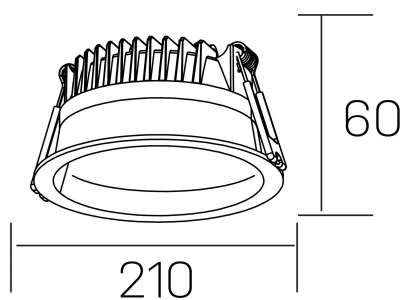

**lim**  
K50320.04.RF.BK-BK.MP.ST.8.30.DA

#### DETALLES GENERALES

INSTALACIÓN	Recessed with Frame
COLOR EXT-INT	Negro
DIFUSOR	Microprismatico
DIRECCIÓN DE LA LUZ	Fijo
INT-EXT ESTANQUEIDAD	IP44
MATERIAL	Aluminio
RESISTENCIA MECÁNICA	IK06
USO	Interior
GARANTÍA	5 años

#### DETALLES ELÉCTRICOS

FUENTE DE LUZ	LED
POTENCIA	30W
TEMPERATURA DE COLOR	3000K
FLUJO LUMÍNICO	3080 Lm
EFICIENCIA LUMÍNICA	103 Lm/W
DIMABLE	DALI
DRIVER	Remoto
CLASE DE SEGURIDAD	II
ÍNDICE DE REPRODUCCIÓN CROMÁTICA	CRI>80
TENSIÓN	220-240 V
FREQUENCY	50-60 Hz
CORRIENTE	750 mA
VIDA UTIL	50.000h

#### DIMENSIONES GENERALES

DIMENSIÓN	Ø 210 mm
AGUJERO DE CORTE	Ø 200 mm
ALTURA	h 60 mm
DIMENSIONES DE EMBALAJE	220 × 220 × 70 mm
PESO NETO	0.65

\*Puede haber una reducción máx. del 15% en el dato de los acabados distintos al blanco.