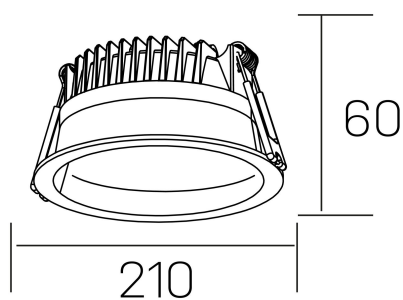

**lim**  
K50320.04.RF.BK-BK.MP.ST.8.30.DA

#### DETALLES GENERALES

INSTALACIÓN	Recessed with Frame
COLOR EXT-INT	Negro
DIFUSOR	Microprismatico
DIRECCIÓN DE LA LUZ	Fijo
INT-EXT ESTANQUEIDAD	IP44
MATERIAL	Aluminio
RESISTENCIA MECÁNICA	IK06
USO	Interior
GARANTÍA	3 años

#### DETALLES ELÉCTRICOS

FUENTE DE LUZ	LED
POTENCIA	30W
TEMPERATURA DE COLOR	3000K
FLUJO LUMÍNICO	3080 Lm
EFICIENCIA LUMÍNICA	103 Lm/W
DIMABLE	DALI
DRIVER	Remoto
CLASE DE SEGURIDAD	II
ÍNDICE DE REPRODUCCIÓN CROMÁTICA	CRI>80
TENSIÓN	220-240 V
FREQUENCY	50-60 Hz
CORRIENTE	750 mA
VIDA UTIL	35.000h

#### DIMENSIONES GENERALES

DIMENSIÓN	Ø 210 mm
AGUJERO DE CORTE	Ø 200 mm
ALTURA	h 60 mm
DIMENSIONES DE EMBALAJE	220 × 220 × 70 mm
PESO NETO	0.65

\*Puede haber una reducción máx. del 15% en el dato de los acabados distintos al blanco.