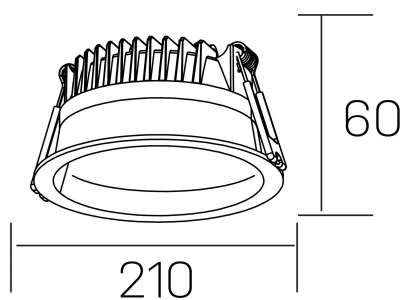

lim
K50320.04.RF.BK-BK.MP.ST.8.30.D1

DETALLES GENERALES

INSTALACIÓN	Recessed with Frame
COLOR EXT-INT	Negro
DIFUSOR	Microprismatico
DIRECCIÓN DE LA LUZ	Fijo
INT-EXT ESTANQUEIDAD	IP44
MATERIAL	Aluminio
RESISTENCIA MECÁNICA	IK06
USO	Interior
GARANTÍA	3 años

DETALLES ELÉCTRICOS

FUENTE DE LUZ	LED
POTENCIA	30W
TEMPERATURA DE COLOR	3000K
FLUJO LUMÍNICO	3080 Lm
EFICIENCIA LUMÍNICA	103 Lm/W
DIMABLE	1.10v
DRIVER	Remoto
CLASE DE SEGURIDAD	II
ÍNDICE DE REPRODUCCIÓN CROMÁTICA	CRI>80
TENSIÓN	220-240 V
FREQUENCY	50-60 Hz
CORRIENTE	750 mA
VIDA UTIL	35.000h

DIMENSIONES GENERALES

DIMENSIÓN	Ø 210 mm
AGUJERO DE CORTE	Ø 200 mm
ALTURA	h 60 mm
DIMENSIONES DE EMBALAJE	220 × 220 × 70 mm
PESO NETO	0.65

*Puede haber una reducción máx. del 15% en el dato de los acabados distintos al blanco.