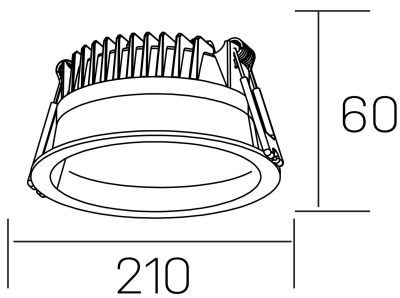

lim
K50320.04.RF.BK-BK.MP.ST.8.30.D1

DETALLES GENERALES

INSTALACIÓN	Recessed with Frame
COLOR EXT-INT	Negro
DIFUSOR	Microprismatico
DIRECCIÓN DE LA LUZ	Fijo
INT-EXT ESTANQUEIDAD	IP44
MATERIAL	Aluminio
RESISTENCIA MECÁNICA	IK06
USO	Interior
GARANTÍA	5 años

DETALLES ELÉCTRICOS

FUENTE DE LUZ	LED
POTENCIA	30W
TEMPERATURA DE COLOR	3000K
FLUJO LUMÍNICO	3080 Lm
EFICIENCIA LUMÍNICA	103 Lm/W
DIMABLE	1.10v
DRIVER	Remoto
CLASE DE SEGURIDAD	II
ÍNDICE DE REPRODUCCIÓN CROMÁTICA	CRI>80
TENSIÓN	220-240 V
FREQUENCY	50-60 Hz
CORRIENTE	750 mA
VIDA UTIL	50.000h

DIMENSIONES GENERALES

DIMENSIÓN	Ø 210 mm
AGUJERO DE CORTE	Ø 200 mm
ALTURA	h 60 mm
DIMENSIONES DE EMBALAJE	220 × 220 × 70 mm
PESO NETO	0.65

*Puede haber una reducción máx. del 15% en el dato de los acabados distintos al blanco.