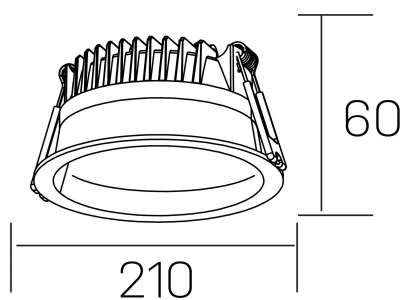

lim
K50320.04.RF.BK-BK.MP.ST.8.30

DETALLES GENERALES

INSTALACIÓN	Recessed with Frame
COLOR EXT-INT	Negro
DIFUSOR	Microprismatico
DIRECCIÓN DE LA LUZ	Fijo
INT-EXT ESTANQUEIDAD	IP44
MATERIAL	Aluminio
RESISTENCIA MECÁNICA	IK06
USO	Interior
GARANTÍA	5 años

DETALLES ELÉCTRICOS

FUENTE DE LUZ	LED
POTENCIA	30W
TEMPERATURA DE COLOR	3000K
FLUJO LUMÍNICO	3080 Lm
EFICIENCIA LUMÍNICA	103 Lm/W
DIMABLE	Sin regulación
DRIVER	Remoto
CLASE DE SEGURIDAD	II
ÍNDICE DE REPRODUCCIÓN CROMÁTICA	CRI>80
TENSIÓN	220-240 V
FREQUENCY	50-60 Hz
CORRIENTE	750 mA
VIDA UTIL	50.000h

DIMENSIONES GENERALES

DIMENSIÓN	Ø 210 mm
AGUJERO DE CORTE	Ø 200 mm
ALTURA	h 60 mm
DIMENSIONES DE EMBALAJE	220 × 220 × 70 mm
PESO NETO	0.65

*Puede haber una reducción máx. del 15% en el dato de los acabados distintos al blanco.