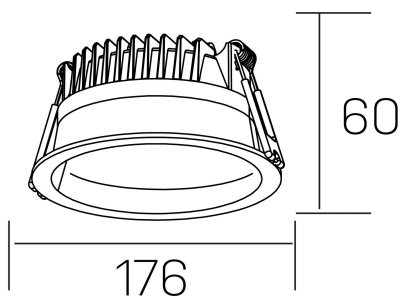

lim

K50320.03.RF.WH-WH.MP.ST.8.40.PU

DETALLES GENERALES

INSTALACIÓN	Recessed with Frame
COLOR EXT-INT	Blanco
DIFUSOR	Microprismatico
DIRECCIÓN DE LA LUZ	Fijo
INT-EXT ESTANQUEIDAD	IP44
MATERIAL	Aluminio
RESISTENCIA MECÁNICA	IK06
USO	Interior
GARANTÍA	5 años

DETALLES ELÉCTRICOS

FUENTE DE LUZ	LED
POTENCIA	25W
TEMPERATURA DE COLOR	4000K
FLUJO LUMÍNICO	2400 Lm
EFICIENCIA LUMÍNICA	100 Lm/W
DIMABLE	PUSH
DRIVER	Remoto
CLASE DE SEGURIDAD	II
ÍNDICE DE REPRODUCCIÓN CROMÁTICA	CRI>80
TENSIÓN	220-240 V
CORRIENTE	600 mA
VIDA UTIL	50.000h

DIMENSIONES GENERALES

DIMENSIÓN	Ø 176 mm
AGUJERO DE CORTE	Ø 160 mm
ALTURA	h 60 mm
DIMENSIONES DE EMBALAJE	220 × 220 × 70 mm
PESO NETO	0.55

*Puede haber una reducción máx. del 15% en el dato de los acabados distintos al blanco.