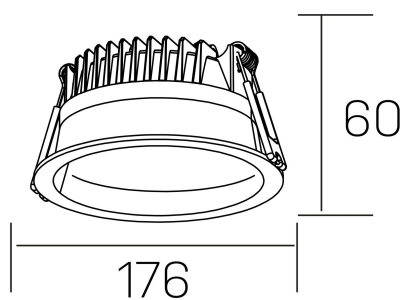

lim

K50320.03.RF.WH-WH.MP.ST.8.40.PU

DETALLES GENERALES

INSTALACIÓN	Recessed with Frame
COLOR EXT-INT	Blanco
DIFUSOR	Microprismatico
DIRECCIÓN DE LA LUZ	Fijo
INT-EXT ESTANQUEIDAD	IP44
MATERIAL	Aluminio
RESISTENCIA MECÁNICA	IK06
USO	Interior
GARANTÍA	3 años

DETALLES ELÉCTRICOS

FUENTE DE LUZ	LED
POTENCIA	25W
TEMPERATURA DE COLOR	4000K
FLUJO LUMÍNICO	2400 Lm
EFICIENCIA LUMÍNICA	100 Lm/W
DIMABLE	PUSH
DRIVER	Remoto
CLASE DE SEGURIDAD	II
ÍNDICE DE REPRODUCCIÓN CROMÁTICA	CRI>80
TENSIÓN	220-240 V
FREQUENCY	50-60 Hz
CORRIENTE	600 mA
VIDA UTIL	35.000h

DIMENSIONES GENERALES

DIMENSIÓN	Ø 176 mm
AGUJERO DE CORTE	Ø 160 mm
ALTURA	h 60 mm
DIMENSIONES DE EMBALAJE	220 × 220 × 70 mm
PESO NETO	0.55

*Puede haber una reducción máx. del 15% en el dato de los acabados distintos al blanco.