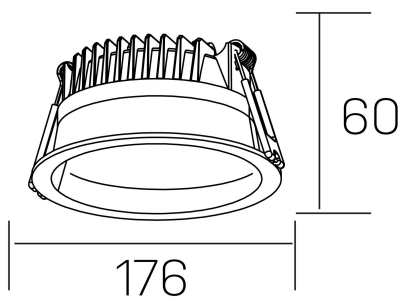

lim
K50320.03.RF.WH-WH.MP.ST.8.40.PC

DETALLES GENERALES

INSTALACIÓN	Recessed with Frame
COLOR EXT-INT	Blanco
DIFUSOR	Microprismatico
DIRECCIÓN DE LA LUZ	Fijo
INT-EXT ESTANQUEIDAD	IP44
MATERIAL	Aluminio
RESISTENCIA MECÁNICA	IK06
USO	Interior
GARANTÍA	5 años

DETALLES ELÉCTRICOS

FUENTE DE LUZ	LED
POTENCIA	25W
TEMPERATURA DE COLOR	4000K
FLUJO LUMÍNICO	2400 Lm
EFICIENCIA LUMÍNICA	100 Lm/W
DIMABLE	PHASE CUT
DRIVER	Remoto
CLASE DE SEGURIDAD	II
ÍNDICE DE REPRODUCCIÓN CROMÁTICA	CRI>80
TENSIÓN	220-240 V
FREQUENCY	50-60 Hz
CORRIENTE	600 mA
VIDA UTIL	50.000h

DIMENSIONES GENERALES

DIMENSIÓN	Ø 176 mm
AGUJERO DE CORTE	Ø 160 mm
ALTURA	h 60 mm
DIMENSIONES DE EMBALAJE	220 × 220 × 70 mm
PESO NETO	0.55

*Puede haber una reducción máx. del 15% en el dato de los acabados distintos al blanco.