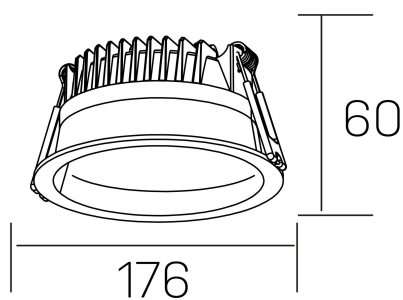

**lim**

K50320.03.RF.WH-WH.MP.ST.8.40.DA

## DETALLES GENERALES

INSTALACIÓN	Recessed with Frame
COLOR EXT-INT	Blanco
DIFUSOR	Microprismatico
DIRECCIÓN DE LA LUZ	Fijo
INT-EXT ESTANQUEIDAD	IP44
MATERIAL	Aluminio
RESISTENCIA MECÁNICA	IK06
USO	Interior
GARANTÍA	5 años

## DETALLES ELÉCTRICOS

FUENTE DE LUZ	LED
POTENCIA	25W
TEMPERATURA DE COLOR	4000K
FLUJO LUMÍNICO	2400 Lm
EFICIENCIA LUMÍNICA	100 Lm/W
DIMABLE	DALI
DRIVER	Remoto
CLASE DE SEGURIDAD	II
ÍNDICE DE REPRODUCCIÓN CROMÁTICA	CRI>80
TENSIÓN	220-240 V
FREQUENCY	50-60 Hz
CORRIENTE	600 mA
VIDA UTIL	50.000h

## DIMENSIONES GENERALES

DIMENSIÓN	Ø 176 mm
AGUJERO DE CORTE	Ø 160 mm
ALTURA	h 60 mm
DIMENSIONES DE EMBALAJE	220 × 220 × 70 mm
PESO NETO	0.55

\*Puede haber una reducción máx. del 15% en el dato de los acabados distintos al blanco.