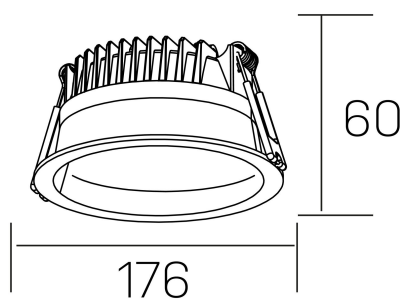

lim

K50320.03.RF.WH-WH.MP.ST.8.40.D1

DETALLES GENERALES

INSTALACIÓN	Recessed with Frame
COLOR EXT-INT	Blanco
DIFUSOR	Microprismatico
DIRECCIÓN DE LA LUZ	Fijo
INT-EXT ESTANQUEIDAD	IP44
MATERIAL	Aluminio
RESISTENCIA MECÁNICA	IK06
USO	Interior
GARANTÍA	5 años

DETALLES ELÉCTRICOS

FUENTE DE LUZ	LED
POTENCIA	25W
TEMPERATURA DE COLOR	4000K
FLUJO LUMÍNICO	2400 Lm
EFICIENCIA LUMÍNICA	100 Lm/W
DIMABLE	1.10v
DRIVER	Remoto
CLASE DE SEGURIDAD	II
ÍNDICE DE REPRODUCCIÓN CROMÁTICA	CRI>80
TENSIÓN	220-240 V
FREQUENCY	50-60 Hz
CORRIENTE	600 mA
VIDA UTIL	50.000h

DIMENSIONES GENERALES

DIMENSIÓN	Ø 176 mm
AGUJERO DE CORTE	Ø 160 mm
ALTURA	h 60 mm
DIMENSIONES DE EMBALAJE	220 × 220 × 70 mm
PESO NETO	0.55

*Puede haber una reducción máx. del 15% en el dato de los acabados distintos al blanco.