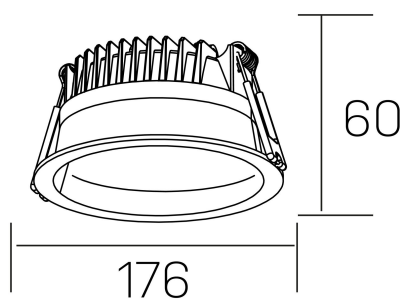

**lim**

K50320.03.RF.WH-WH.MP.ST.8.40.D1

## DETALLES GENERALES

INSTALACIÓN	Recessed with Frame
COLOR EXT-INT	Blanco
DIFUSOR	Microprismatico
DIRECCIÓN DE LA LUZ	Fijo
INT-EXT ESTANQUEIDAD	IP44
MATERIAL	Aluminio
RESISTENCIA MECÁNICA	IK06
USO	Interior
GARANTÍA	3 años

## DETALLES ELÉCTRICOS

FUENTE DE LUZ	LED
POTENCIA	25W
TEMPERATURA DE COLOR	4000K
FLUJO LUMÍNICO	2400 Lm
EFICIENCIA LUMÍNICA	100 Lm/W
DIMABLE	1.10v
DRIVER	Remoto
CLASE DE SEGURIDAD	II
ÍNDICE DE REPRODUCCIÓN CROMÁTICA	CRI>80
TENSIÓN	220-240 V
FREQUENCY	50-60 Hz
CORRIENTE	600 mA
VIDA UTIL	35.000h

## DIMENSIONES GENERALES

DIMENSIÓN	Ø 176 mm
AGUJERO DE CORTE	Ø 160 mm
ALTURA	h 60 mm
DIMENSIONES DE EMBALAJE	220 × 220 × 70 mm
PESO NETO	0.55

\*Puede haber una reducción máx. del 15% en el dato de los acabados distintos al blanco.