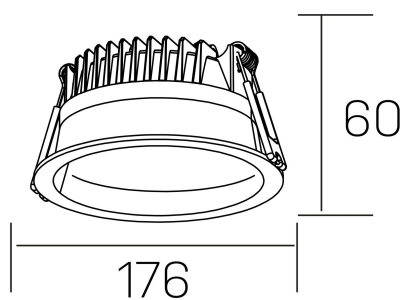

lim

K50320.03.RF.WH-WH.MP.ST.8.40.D1

DETALLES GENERALES

INSTALACIÓN	Recessed with Frame
COLOR EXT-INT	Blanco
DIFUSOR	Microprismatico
DIRECCIÓN DE LA LUZ	Fijo
INT-EXT ESTANQUEIDAD	IP44
MATERIAL	Aluminio
RESISTENCIA MECÁNICA	IK06
USO	Interior
GARANTÍA	5 años

DETALLES ELÉCTRICOS

FUENTE DE LUZ	LED
POTENCIA	25W
TEMPERATURA DE COLOR	4000K
FLUJO LUMÍNICO	2400 Lm
EFICIENCIA LUMÍNICA	100 Lm/W
DIMABLE	1.10v
DRIVER	Remoto
CLASE DE SEGURIDAD	II
ÍNDICE DE REPRODUCCIÓN CROMÁTICA	CRI>80
TENSIÓN	220-240 V
CORRIENTE	600 mA
VIDA UTIL	50.000h

DIMENSIONES GENERALES

DIMENSIÓN	Ø 176 mm
AGUJERO DE CORTE	Ø 160 mm
ALTURA	h 60 mm
DIMENSIONES DE EMBALAJE	220 x 220 x 70 mm
PESO NETO	0.55

*Puede haber una reducción máx. del 15% en el dato de los acabados distintos al blanco.