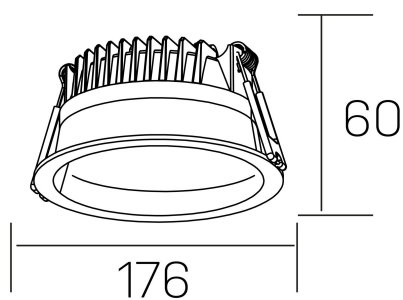

lim
K50320.03.RF.WH-WH.MP.ST.8.40

DETALLES GENERALES

INSTALACIÓN	Recessed with Frame
COLOR EXT-INT	Blanco
DIFUSOR	Microprismatico
DIRECCIÓN DE LA LUZ	Fijo
INT-EXT ESTANQUEIDAD	IP44
MATERIAL	Aluminio
RESISTENCIA MECÁNICA	IK06
USO	Interior
GARANTÍA	3 años

DETALLES ELÉCTRICOS

FUENTE DE LUZ	LED
POTENCIA	25W
TEMPERATURA DE COLOR	4000K
FLUJO LUMÍNICO	2400 Lm
EFICIENCIA LUMÍNICA	100 Lm/W
DIMABLE	Sin regulación
DRIVER	Remoto
CLASE DE SEGURIDAD	II
ÍNDICE DE REPRODUCCIÓN CROMÁTICA	CRI>80
TENSIÓN	220-240 V
FREQUENCY	50-60 Hz
CORRIENTE	600 mA
VIDA UTIL	35.000h

DIMENSIONES GENERALES

DIMENSIÓN	Ø 176 mm
AGUJERO DE CORTE	Ø 160 mm
ALTURA	h 60 mm
DIMENSIONES DE EMBALAJE	220 × 220 × 70 mm
PESO NETO	0.55

*Puede haber una reducción máx. del 15% en el dato de los acabados distintos al blanco.