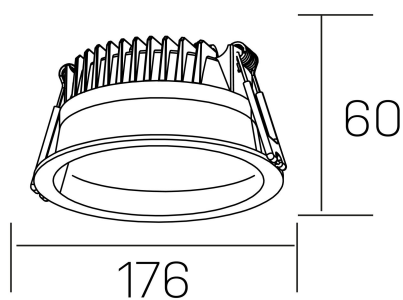

lim
K50320.03.RF.WH-WH.MP.ST.8.40

DETALLES GENERALES

INSTALACIÓN	Recessed with Frame
COLOR EXT-INT	Blanco
DIFUSOR	Microprismatico
DIRECCIÓN DE LA LUZ	Fijo
INT-EXT ESTANQUEIDAD	IP44
MATERIAL	Aluminio
RESISTENCIA MECÁNICA	IK06
USO	Interior
GARANTÍA	5 años

DETALLES ELÉCTRICOS

FUENTE DE LUZ	LED
POTENCIA	25W
TEMPERATURA DE COLOR	4000K
FLUJO LUMÍNICO	2400 Lm
EFICIENCIA LUMÍNICA	100 Lm/W
DIMABLE	Sin regulación
DRIVER	Remoto
CLASE DE SEGURIDAD	II
ÍNDICE DE REPRODUCCIÓN CROMÁTICA	CRI>80
TENSIÓN	220-240 V
FREQUENCY	50-60 Hz
CORRIENTE	600 mA
VIDA UTIL	50.000h

DIMENSIONES GENERALES

DIMENSIÓN	Ø 176 mm
AGUJERO DE CORTE	Ø 160 mm
ALTURA	h 60 mm
DIMENSIONES DE EMBALAJE	220 × 220 × 70 mm
PESO NETO	0.55

*Puede haber una reducción máx. del 15% en el dato de los acabados distintos al blanco.