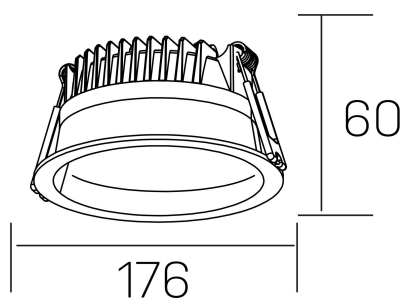

lim
K50320.03.RF.WH-WH.MP.ST.8.40

DETALLES GENERALES

INSTALACIÓN	Recessed with Frame
COLOR EXT-INT	Blanco
DIFUSOR	Microprismatico
DIRECCIÓN DE LA LUZ	Fijo
INT-EXT ESTANQUEIDAD	IP44
MATERIAL	Aluminio
RESISTENCIA MECÁNICA	IK06
USO	Interior
GARANTÍA	5 años

DETALLES ELÉCTRICOS

FUENTE DE LUZ	LED
POTENCIA	25W
TEMPERATURA DE COLOR	4000K
FLUJO LUMÍNICO	2400 Lm
EFICIENCIA LUMÍNICA	100 Lm/W
DIMABLE	Sin regulación
DRIVER	Remoto
CLASE DE SEGURIDAD	II
ÍNDICE DE REPRODUCCIÓN CROMÁTICA	CRI>80
TENSIÓN	220-240 V
CORRIENTE	600 mA
VIDA UTIL	50.000h

DIMENSIONES GENERALES

DIMENSIÓN	Ø 176 mm
AGUJERO DE CORTE	Ø 160 mm
ALTURA	h 60 mm
DIMENSIONES DE EMBALAJE	220 × 220 × 70 mm
PESO NETO	0.55

*Puede haber una reducción máx. del 15% en el dato de los acabados distintos al blanco.