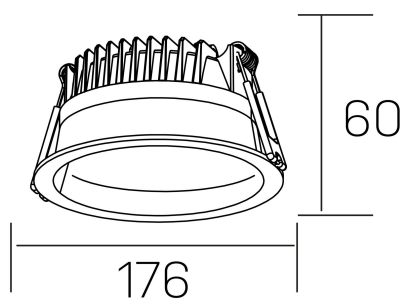

**lim**

K50320.03.RF.WH-WH.MP.ST.8.30.PU

#### DETALLES GENERALES

INSTALACIÓN	Recessed with Frame
COLOR EXT-INT	Blanco
DIFUSOR	Microprismatico
DIRECCIÓN DE LA LUZ	Fijo
INT-EXT ESTANQUEIDAD	IP44
MATERIAL	Aluminio
RESISTENCIA MECÁNICA	IK06
USO	Interior
GARANTÍA	5 años

#### DETALLES ELÉCTRICOS

FUENTE DE LUZ	LED
POTENCIA	25W
TEMPERATURA DE COLOR	3000K
FLUJO LUMÍNICO	2200 Lm
EFICIENCIA LUMÍNICA	92 Lm/W
DIMABLE	PUSH
DRIVER	Remoto
CLASE DE SEGURIDAD	II
ÍNDICE DE REPRODUCCIÓN CROMÁTICA	CRI>80
TENSIÓN	220-240 V
FREQUENCY	50-60 Hz
CORRIENTE	600 mA
VIDA UTIL	50.000h

#### DIMENSIONES GENERALES

DIMENSIÓN	Ø 176 mm
AGUJERO DE CORTE	Ø 160 mm
ALTURA	h 60 mm
DIMENSIONES DE EMBALAJE	220 × 220 × 70 mm
PESO NETO	0.55

\*Puede haber una reducción máx. del 15% en el dato de los acabados distintos al blanco.