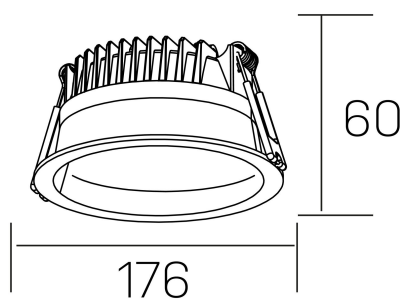

lim

K50320.03.RF.WH-WH.MP.ST.8.30.PC

DETALLES GENERALES

INSTALACIÓN	Recessed with Frame
COLOR EXT-INT	Blanco
DIFUSOR	Microprismatico
DIRECCIÓN DE LA LUZ	Fijo
INT-EXT ESTANQUEIDAD	IP44
MATERIAL	Aluminio
RESISTENCIA MECÁNICA	IK06
USO	Interior
GARANTÍA	5 años

DETALLES ELÉCTRICOS

FUENTE DE LUZ	LED
POTENCIA	25W
TEMPERATURA DE COLOR	3000K
FLUJO LUMÍNICO	2200 Lm
EFICIENCIA LUMÍNICA	92 Lm/W
DIMABLE	PHASE CUT
DRIVER	Remoto
CLASE DE SEGURIDAD	II
ÍNDICE DE REPRODUCCIÓN CROMÁTICA	CRI>80
TENSIÓN	220-240 V
FREQUENCY	50-60 Hz
CORRIENTE	600 mA
VIDA UTIL	50.000h

DIMENSIONES GENERALES

DIMENSIÓN	Ø 176 mm
AGUJERO DE CORTE	Ø 160 mm
ALTURA	h 60 mm
DIMENSIONES DE EMBALAJE	220 × 220 × 70 mm
PESO NETO	0.55

*Puede haber una reducción máx. del 15% en el dato de los acabados distintos al blanco.