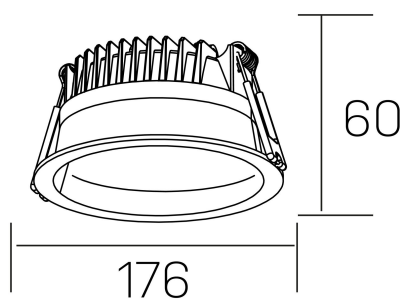

lim

K50320.03.RF.WH-WH.MP.ST.8.30.PC

DETALLES GENERALES

INSTALACIÓN	Recessed with Frame
COLOR EXT-INT	Blanco
DIFUSOR	Microprismatico
DIRECCIÓN DE LA LUZ	Fijo
INT-EXT ESTANQUEIDAD	IP44
MATERIAL	Aluminio
RESISTENCIA MECÁNICA	IK06
USO	Interior
GARANTÍA	3 años

DETALLES ELÉCTRICOS

FUENTE DE LUZ	LED
POTENCIA	25W
TEMPERATURA DE COLOR	3000K
FLUJO LUMÍNICO	2200 Lm
EFICIENCIA LUMÍNICA	92 Lm/W
DIMABLE	PHASE CUT
DRIVER	Remoto
CLASE DE SEGURIDAD	II
ÍNDICE DE REPRODUCCIÓN CROMÁTICA	CRI>80
TENSIÓN	220-240 V
FREQUENCY	50-60 Hz
CORRIENTE	600 mA
VIDA UTIL	35.000h

DIMENSIONES GENERALES

DIMENSIÓN	Ø 176 mm
AGUJERO DE CORTE	Ø 160 mm
ALTURA	h 60 mm
DIMENSIONES DE EMBALAJE	220 × 220 × 70 mm
PESO NETO	0.55

*Puede haber una reducción máx. del 15% en el dato de los acabados distintos al blanco.