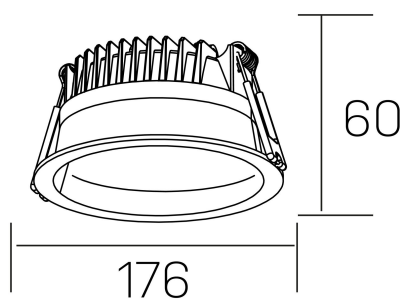

lim

K50320.03.RF.WH-WH.MP.ST.8.30.DA

DETALLES GENERALES

INSTALACIÓN	Recessed with Frame
COLOR EXT-INT	Blanco
DIFUSOR	Microprismatico
DIRECCIÓN DE LA LUZ	Fijo
INT-EXT ESTANQUEIDAD	IP44
MATERIAL	Aluminio
RESISTENCIA MECÁNICA	IK06
USO	Interior
GARANTÍA	3 años

DETALLES ELÉCTRICOS

FUENTE DE LUZ	LED
POTENCIA	25W
TEMPERATURA DE COLOR	3000K
FLUJO LUMÍNICO	2200 Lm
EFICIENCIA LUMÍNICA	92 Lm/W
DIMABLE	DALI
DRIVER	Remoto
CLASE DE SEGURIDAD	II
ÍNDICE DE REPRODUCCIÓN CROMÁTICA	CRI>80
TENSIÓN	220-240 V
FREQUENCY	50-60 Hz
CORRIENTE	600 mA
VIDA UTIL	35.000h

DIMENSIONES GENERALES

DIMENSIÓN	Ø 176 mm
AGUJERO DE CORTE	Ø 160 mm
ALTURA	h 60 mm
DIMENSIONES DE EMBALAJE	220 × 220 × 70 mm
PESO NETO	0.55

*Puede haber una reducción máx. del 15% en el dato de los acabados distintos al blanco.