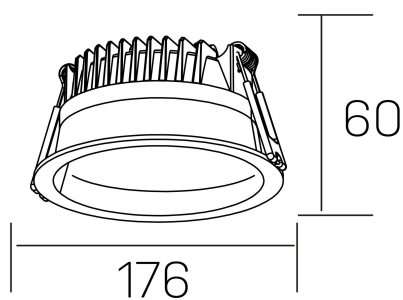

lim

K50320.03.RF.WH-WH.MP.ST.8.30.D1

DETALLES GENERALES

INSTALACIÓN	Recessed with Frame
COLOR EXT-INT	Blanco
DIFUSOR	Microprismatico
DIRECCIÓN DE LA LUZ	Fijo
INT-EXT ESTANQUEIDAD	IP44
MATERIAL	Aluminio
RESISTENCIA MECÁNICA	IK06
USO	Interior
GARANTÍA	3 años

DETALLES ELÉCTRICOS

FUENTE DE LUZ	LED
POTENCIA	25W
TEMPERATURA DE COLOR	3000K
FLUJO LUMÍNICO	2200 Lm
EFICIENCIA LUMÍNICA	92 Lm/W
DIMABLE	1.10v
DRIVER	Remoto
CLASE DE SEGURIDAD	II
ÍNDICE DE REPRODUCCIÓN CROMÁTICA	CRI>80
TENSIÓN	220-240 V
FREQUENCY	50-60 Hz
CORRIENTE	600 mA
VIDA UTIL	35.000h

DIMENSIONES GENERALES

DIMENSIÓN	Ø 176 mm
AGUJERO DE CORTE	Ø 160 mm
ALTURA	h 60 mm
DIMENSIONES DE EMBALAJE	220 × 220 × 70 mm
PESO NETO	0.55

*Puede haber una reducción máx. del 15% en el dato de los acabados distintos al blanco.