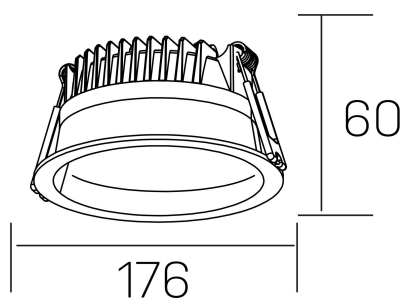

**lim**  
K50320.03.RF.WH-WH.MP.ST.8.30

#### DETALLES GENERALES

INSTALACIÓN	Recessed with Frame
COLOR EXT-INT	Blanco
DIFUSOR	Microprismatico
DIRECCIÓN DE LA LUZ	Fijo
INT-EXT ESTANQUEIDAD	IP44
MATERIAL	Aluminio
RESISTENCIA MECÁNICA	IK06
USO	Interior
GARANTÍA	5 años

#### DETALLES ELÉCTRICOS

FUENTE DE LUZ	LED
POTENCIA	25W
TEMPERATURA DE COLOR	3000K
FLUJO LUMÍNICO	2200 Lm
EFICIENCIA LUMÍNICA	92 Lm/W
DIMABLE	Sin regulación
DRIVER	Remoto
CLASE DE SEGURIDAD	II
ÍNDICE DE REPRODUCCIÓN CROMÁTICA	CRI>80
TENSIÓN	220-240 V
FREQUENCY	50-60 Hz
CORRIENTE	600 mA
VIDA UTIL	50.000h

#### DIMENSIONES GENERALES

DIMENSIÓN	Ø 176 mm
AGUJERO DE CORTE	Ø 160 mm
ALTURA	h 60 mm
DIMENSIONES DE EMBALAJE	220 × 220 × 70 mm
PESO NETO	0.55

\*Puede haber una reducción máx. del 15% en el dato de los acabados distintos al blanco.