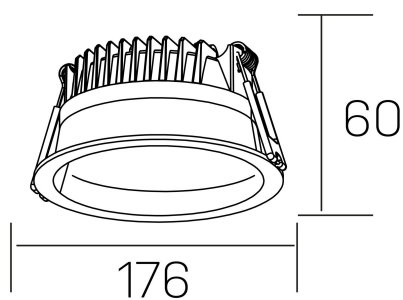

**lim**  
K50320.03.RF.WH-WH.MP.ST.8.30

#### DETALLES GENERALES

INSTALACIÓN	Recessed with Frame
COLOR EXT-INT	Blanco
DIFUSOR	Microprismatico
DIRECCIÓN DE LA LUZ	Fijo
INT-EXT ESTANQUEIDAD	IP44
MATERIAL	Aluminio
RESISTENCIA MECÁNICA	IK06
USO	Interior
GARANTÍA	3 años

#### DETALLES ELÉCTRICOS

FUENTE DE LUZ	LED
POTENCIA	25W
TEMPERATURA DE COLOR	3000K
FLUJO LUMÍNICO	2200 Lm
EFICIENCIA LUMÍNICA	92 Lm/W
DIMABLE	Sin regulación
DRIVER	Remoto
CLASE DE SEGURIDAD	II
ÍNDICE DE REPRODUCCIÓN CROMÁTICA	CRI>80
TENSIÓN	220-240 V
FREQUENCY	50-60 Hz
CORRIENTE	600 mA
VIDA UTIL	35.000h

#### DIMENSIONES GENERALES

DIMENSIÓN	Ø 176 mm
AGUJERO DE CORTE	Ø 160 mm
ALTURA	h 60 mm
DIMENSIONES DE EMBALAJE	220 × 220 × 70 mm
PESO NETO	0.55

\*Puede haber una reducción máx. del 15% en el dato de los acabados distintos al blanco.