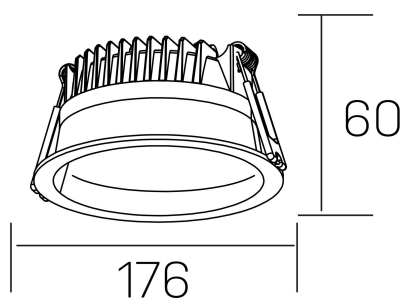

lim
K50320.03.RF.BK-BK.MP.ST.8.40.PU

DETALLES GENERALES

INSTALACIÓN	Recessed with Frame
COLOR EXT-INT	Negro
DIFUSOR	Microprismatico
DIRECCIÓN DE LA LUZ	Fijo
INT-EXT ESTANQUEIDAD	IP44
MATERIAL	Aluminio
RESISTENCIA MECÁNICA	IK06
USO	Interior
GARANTÍA	5 años

DETALLES ELÉCTRICOS

FUENTE DE LUZ	LED
POTENCIA	25W
TEMPERATURA DE COLOR	4000K
FLUJO LUMÍNICO	2400 Lm
EFICIENCIA LUMÍNICA	100 Lm/W
DIMABLE	PUSH
DRIVER	Remoto
CLASE DE SEGURIDAD	II
ÍNDICE DE REPRODUCCIÓN CROMÁTICA	CRI>80
TENSIÓN	220-240 V
FREQUENCY	50-60 Hz
CORRIENTE	600 mA
VIDA UTIL	50.000h

DIMENSIONES GENERALES

DIMENSIÓN	Ø 176 mm
AGUJERO DE CORTE	Ø 160 mm
ALTURA	h 60 mm
DIMENSIONES DE EMBALAJE	220 × 220 × 70 mm
PESO NETO	0.55

*Puede haber una reducción máx. del 15% en el dato de los acabados distintos al blanco.