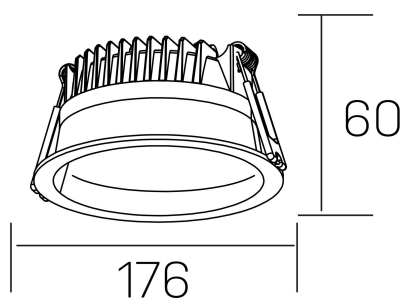

lim
K50320.03.RF.BK-BK.MP.ST.8.40.PU

DETALLES GENERALES

INSTALACIÓN	Recessed with Frame
COLOR EXT-INT	Negro
DIFUSOR	Microprismatico
DIRECCIÓN DE LA LUZ	Fijo
INT-EXT ESTANQUEIDAD	IP44
MATERIAL	Aluminio
RESISTENCIA MECÁNICA	IK06
USO	Interior
GARANTÍA	5 años

DETALLES ELÉCTRICOS

FUENTE DE LUZ	LED
POTENCIA	25W
TEMPERATURA DE COLOR	4000K
FLUJO LUMÍNICO	2400 Lm
EFICIENCIA LUMÍNICA	100 Lm/W
DIMABLE	PUSH
DRIVER	Remoto
CLASE DE SEGURIDAD	II
ÍNDICE DE REPRODUCCIÓN CROMÁTICA	CRI>80
TENSIÓN	220-240 V
CORRIENTE	600 mA
VIDA UTIL	50.000h

DIMENSIONES GENERALES

DIMENSIÓN	Ø 176 mm
AGUJERO DE CORTE	Ø 160 mm
ALTURA	h 60 mm
DIMENSIONES DE EMBALAJE	220 × 220 × 70 mm
PESO NETO	0.55

*Puede haber una reducción máx. del 15% en el dato de los acabados distintos al blanco.