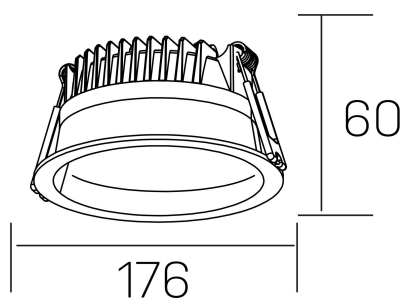

lim
K50320.03.RF.BK-BK.MP.ST.8.40.PC

DETALLES GENERALES

INSTALACIÓN	Recessed with Frame
COLOR EXT-INT	Negro
DIFUSOR	Microprismatico
DIRECCIÓN DE LA LUZ	Fijo
INT-EXT ESTANQUEIDAD	IP44
MATERIAL	Aluminio
RESISTENCIA MECÁNICA	IK06
USO	Interior
GARANTÍA	3 años

DETALLES ELÉCTRICOS

FUENTE DE LUZ	LED
POTENCIA	25W
TEMPERATURA DE COLOR	4000K
FLUJO LUMÍNICO	2400 Lm
EFICIENCIA LUMÍNICA	100 Lm/W
DIMABLE	PHASE CUT
DRIVER	Remoto
CLASE DE SEGURIDAD	II
ÍNDICE DE REPRODUCCIÓN CROMÁTICA	CRI>80
TENSIÓN	220-240 V
FREQUENCY	50-60 Hz
CORRIENTE	600 mA
VIDA UTIL	35.000h

DIMENSIONES GENERALES

DIMENSIÓN	Ø 176 mm
AGUJERO DE CORTE	Ø 160 mm
ALTURA	h 60 mm
DIMENSIONES DE EMBALAJE	220 × 220 × 70 mm
PESO NETO	0.55

*Puede haber una reducción máx. del 15% en el dato de los acabados distintos al blanco.