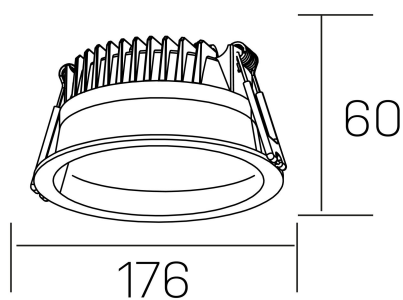

lim
K50320.03.RF.BK-BK.MP.ST.8.40.PC

DETALLES GENERALES

INSTALACIÓN	Recessed with Frame
COLOR EXT-INT	Negro
DIFUSOR	Microprismatico
DIRECCIÓN DE LA LUZ	Fijo
INT-EXT ESTANQUEIDAD	IP44
MATERIAL	Aluminio
RESISTENCIA MECÁNICA	IK06
USO	Interior
GARANTÍA	5 años

DETALLES ELÉCTRICOS

FUENTE DE LUZ	LED
POTENCIA	25W
TEMPERATURA DE COLOR	4000K
FLUJO LUMÍNICO	2400 Lm
EFICIENCIA LUMÍNICA	100 Lm/W
DIMABLE	PHASE CUT
DRIVER	Remoto
CLASE DE SEGURIDAD	II
ÍNDICE DE REPRODUCCIÓN CROMÁTICA	CRI>80
TENSIÓN	220-240 V
FREQUENCY	50-60 Hz
CORRIENTE	600 mA
VIDA UTIL	50.000h

DIMENSIONES GENERALES

DIMENSIÓN	Ø 176 mm
AGUJERO DE CORTE	Ø 160 mm
ALTURA	h 60 mm
DIMENSIONES DE EMBALAJE	220 × 220 × 70 mm
PESO NETO	0.55

*Puede haber una reducción máx. del 15% en el dato de los acabados distintos al blanco.